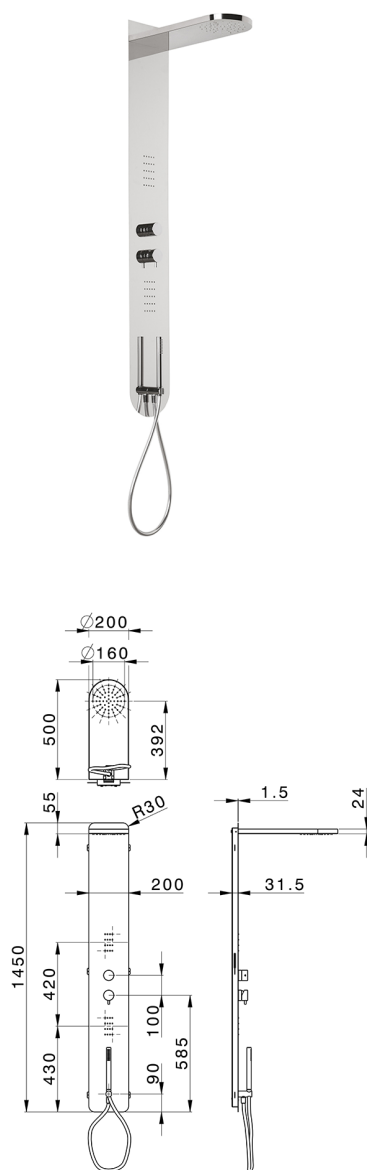

## Pannello doccia monocomando 3 funzioni COLUMNS\_ZS105050

MODELLO **ZS105050**

Pannello doccia monocomando 3 funzioni, pannello doccia in acciaio inox AISI 304, devistop 3 uscite, supporto doccetta con presa d'acqua, doccetta monogetto D.23 mm in Ottone, 2 soffiocini frontali, soffione rettangolare stondato L.500 Ø100 sp.24mm, funzione pioggia, flessibile PVC 150 cm

### FINITURE DISPONIBILI

-  **D1** D1 Inox Spazzolato
-  **40** 40 Nero Opaco
-  **4Q** 4Q Bianco Opaco
-  **D2** D2 Inox Lucido

### CARATTERISTICHE

Ricambio Cartuccia **ZZ99751000**

**Cartuccia Monocomando 35 mm**

2026-05-13