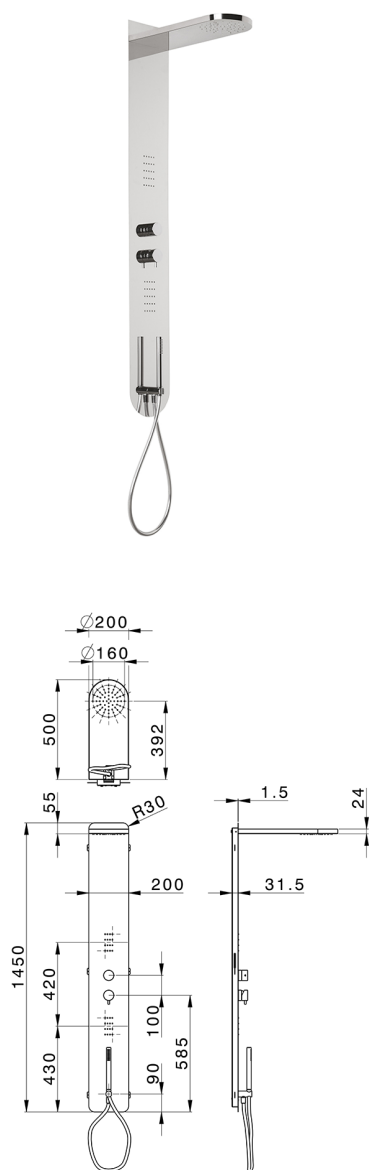

## Pannello doccia monocomando 3 funzioni COLUMNS\_ZS105050

MODELLO **ZS105050**

Pannello doccia monocomando 3 funzioni, pannello doccia in acciaio inox AISI 304, devistop 3 uscite, supporto doccetta con presa d'acqua, doccetta monogetto D.23 mm in Ottone, 2 soffiocini frontali, soffione rettangolare stondato L.500 Ø100 sp.24mm, funzione pioggia, flessibile PVC 150 cm

FINITURE DISPONIBILI

-  **D1** D1 Inox Spazzolato
-  **40** 40 Nero Opaco
-  **4Q** 4Q Bianco Opaco
-  **D2** D2 Inox Lucido

CARATTERISTICHE

Ricambio Cartuccia **ZZ99751000**

**Cartuccia Monocomando 35 mm**