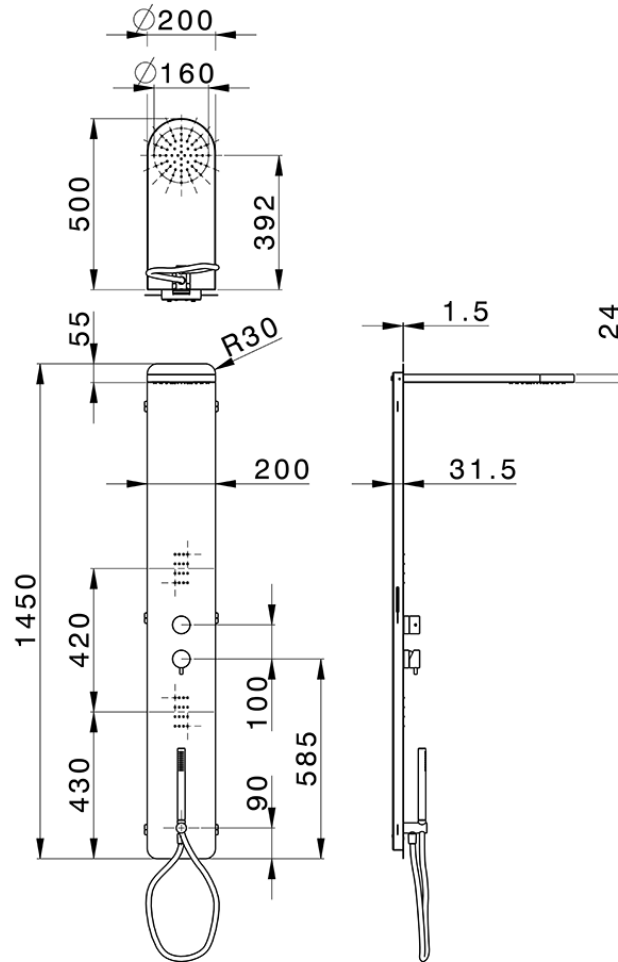

## Pannello doccia monocomando 3 funzioni COLUMNS\_ZS105050

ZS105050

<https://www.huberitalia.com/pannello-doccia-monocomando-3-funzioni-columns-zs105050>

2026-06-29