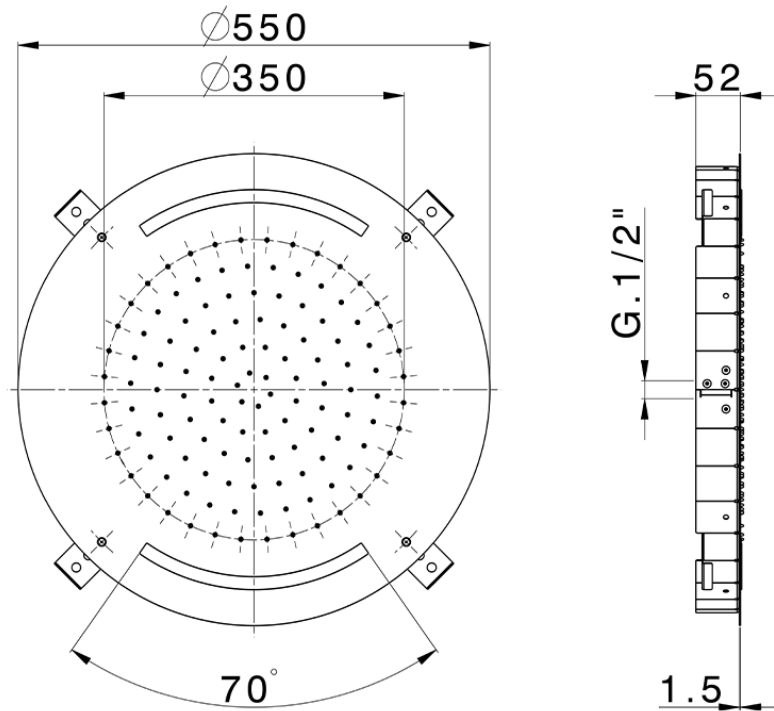

## Soffione a soffitto con cromoterapia Ø 550 mm ZEN\_ZS1C0035

ZS1C0035

<https://www.huberitalia.com/soffione-a-soffitto-con-cromoterapia-o-550-mm-zen-zs1c0035>

2025-05-01