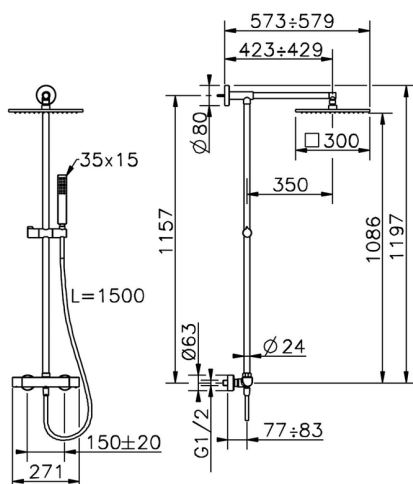

Colonna doccia termostatica 2 funzioni COLUMNS_DCC78040

MODELLO **DCC78040**

Colonna doccia termostatica 2 funzioni, devia stop 2 uscite, colonna fissa, supporto doccetta scorrevole, doccetta monogetto minimalista 35x15 mm Ottone, soffione quadro 300x300 mm sp.8 mm in OTTONE, flessibile liscio SUPREME 150 cm

FINITURE DISPONIBILI

21 21 Cromo

CARATTERISTICHE

Ricambio Cartuccia **24.04A.PP**

Cartuccia Termostatica Plus P 8X20

DeviaStop

La tecnologia Devia Stop di Huber consente con un semplice movimento rotativo di gestire la portata dell'acqua e di scegliere la modalità d'erogazione (soffione, doccetta a mano).