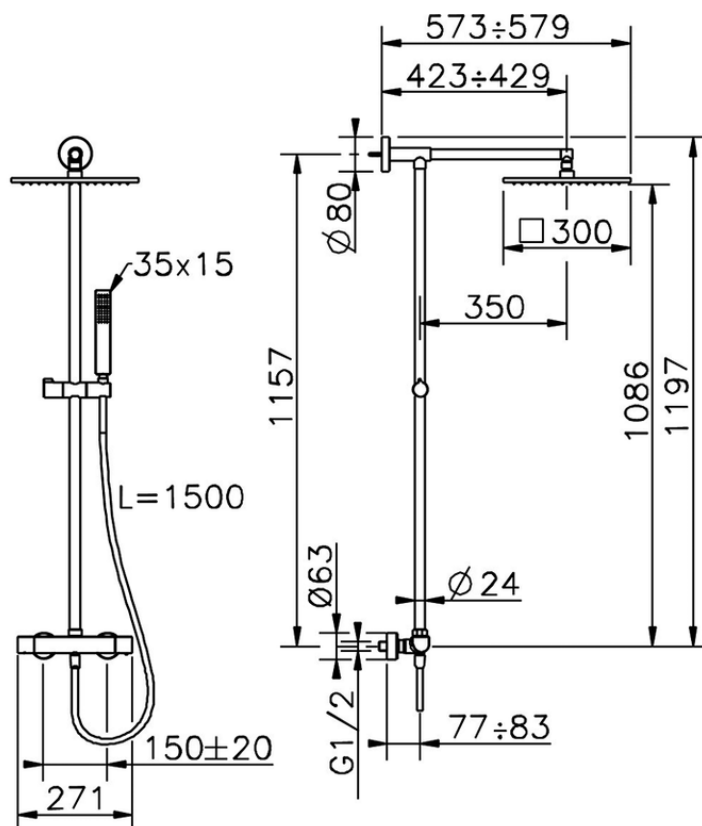

## Colonna doccia termostatica 2 funzioni COLUMNS\_DCC78040

DCC78040

<https://www.huberitalia.com/colonna-doccia-termostatica-2-funzioni-columns-dcc78040>

2026-06-30