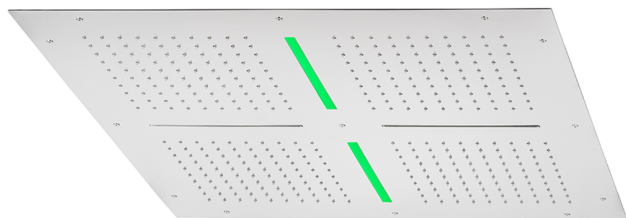

Soffione a soffitto con cromoterapia 800x800 mm ZEN_ZS1C0100

MODELLO **ZS1C0100**

Soffione a soffitto con cromoterapia 800x800 mm, funzioni 4 uscite pioggia, funzioni 2 cascate, cromoterapia, con radiocomando incluso, acciaio inox AISI 304

FINITURE DISPONIBILI

D1 D1 Inox Spazzolato

40 40 Nero Opaco

4Q 4Q Bianco Opaco

D2 D2 Inox Lucido

CARATTERISTICHE

2026-06-10