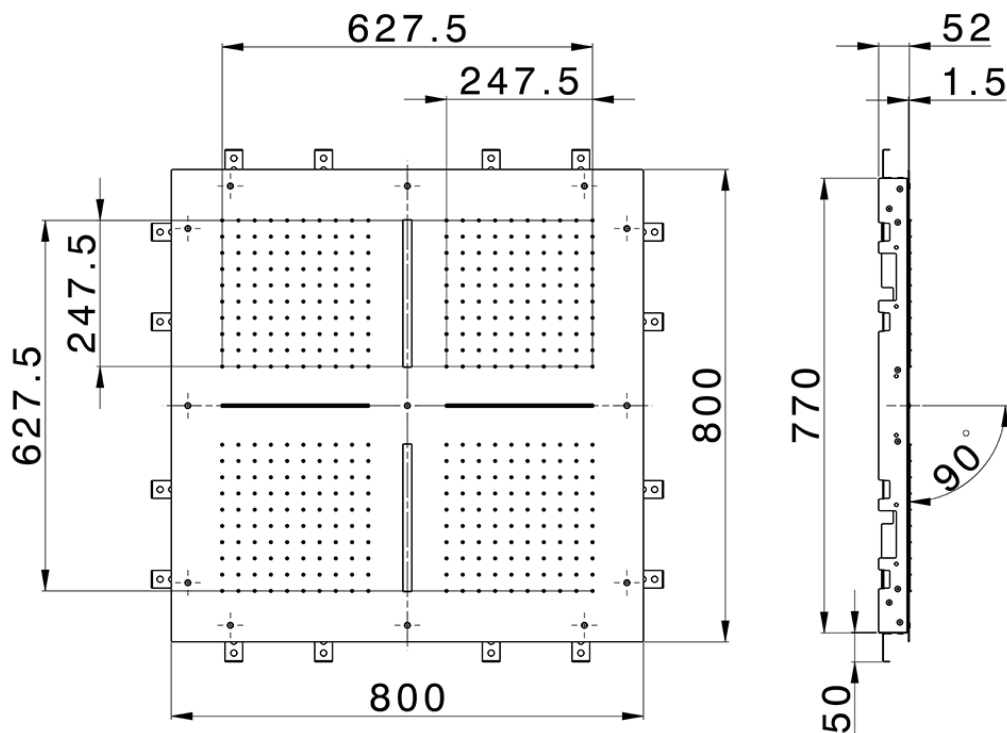

**Soffione a soffitto con cromoterapia 800x800 mm ZEN\_ZS1C0100**

ZS1C0100

<https://www.huberitalia.com/soffione-a-soffitto-con-cromoterapia-800x800-mm-zen-zs1c0100>

2025-10-28