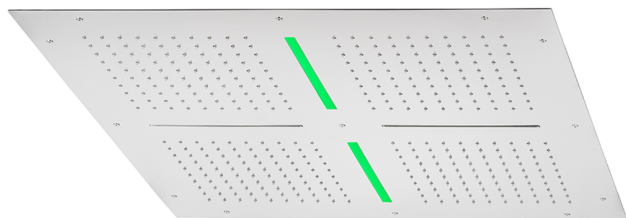

Soffione a soffitto con cromoterapia 800x800 mm ZEN_ZS1C0100

MODELLO **ZS1C0100**

Soffione a soffitto con cromoterapia 800x800 mm, funzioni 4 uscite pioggia, funzioni 2 cascate, cromoterapia, con radiocomando incluso, acciaio inox AISI 304

FINITURE DISPONIBILI

D1 D1 Inox Spazzolato

40 40 Nero Opaco

4Q 4Q Bianco Opaco

D2 D2 Inox Lucido

CARATTERISTICHE

2026-05-15