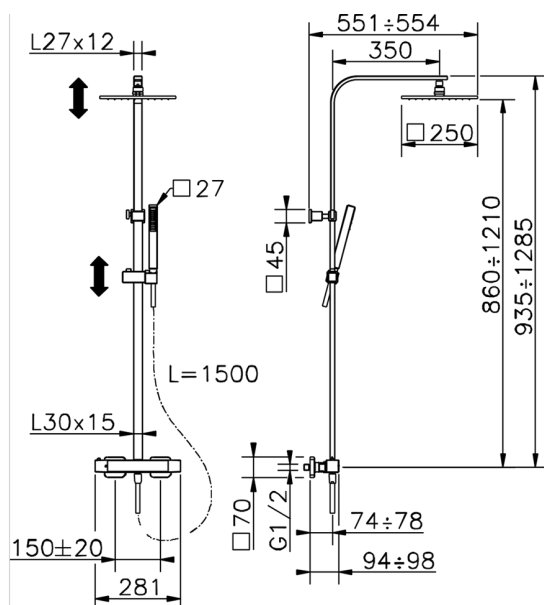

## Colonna doccia termostatica 2 funzioni COLUMNS\_QMC8603H

MODELLO **QMC8603H**

Colonna doccia termostatica 2 funzioni, devistop 2 uscite, colonna telescopica, supporto doccetta scorrevole, doccetta monogetto minimalista quadra 27x27 mm ABS, soffione quadro 250x250 mm in OTTONE, flessibile liscio SILVERFLEX 150 cm

FINITURE DISPONIBILI

**21** 21 Cromo

CARATTERISTICHE

Ricambio Cartuccia **22.04A.AR - ZZ97279004**

**Cartuccia Termostatica Argo 2 (filtro lungo)**

### DeviaStop

La tecnologia Devia Stop di Huber consente con un semplice movimento rotativo di gestire la portata dell'acqua e di scegliere la modalità d'erogazione (soffione, doccetta a mano).