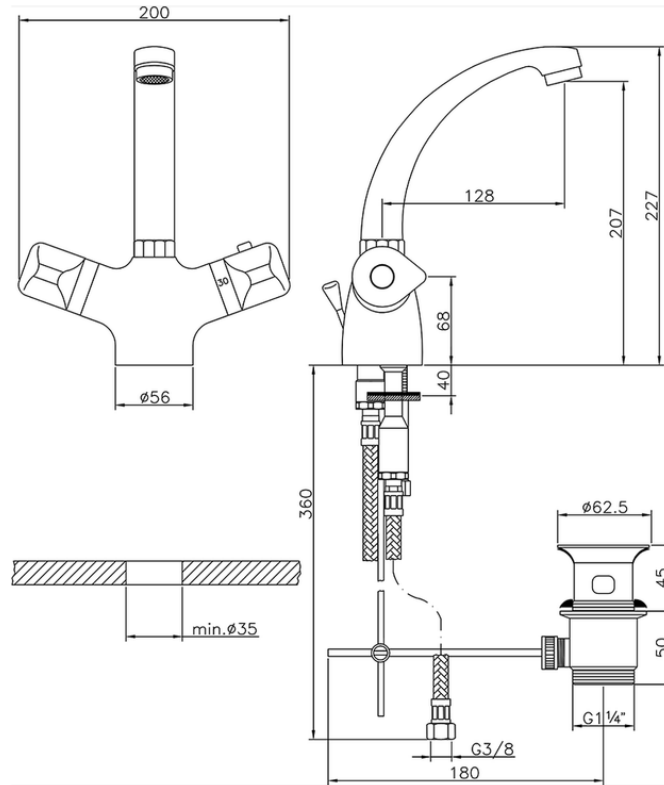

Miscelatore termostatico lavabo CLINIC&TECHNICAL_CLT52010

CLT52010

<https://www.huberitalia.com/miscelatore-termostatico-lavabo-clinicttechnical-clt52010>

2026-06-27