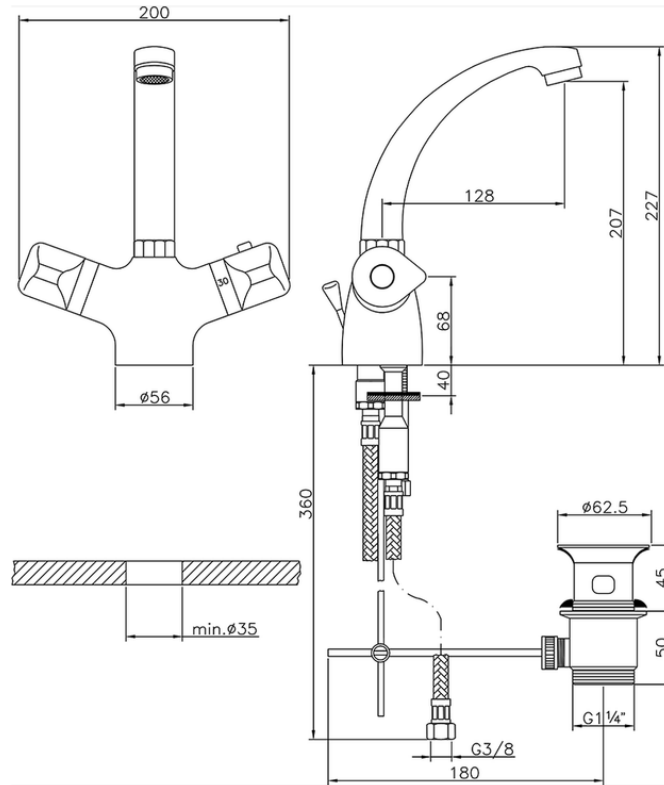

Miscelatore termostatico lavabo CLINIC&TECHNICAL_CLT52010

CLT52010

<https://www.huberitalia.com/miscelatore-termostatico-lavabo-clinicttechnical-clt52010>

2026-05-13