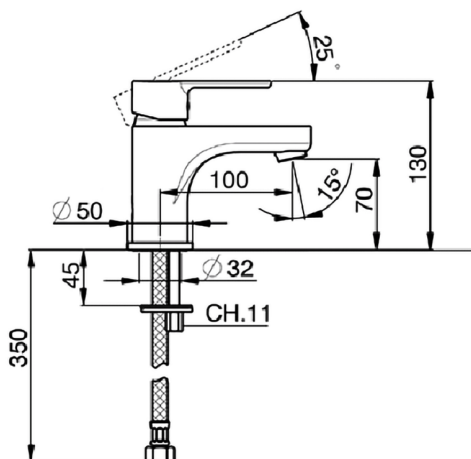

Miscelatore monocomando lavabo EnergySave H2_H2000545

MODELLO **H2000545**

Miscelatore monocomando lavabo EnergySave, senza scarico automatico, flex inox G.3/8"

FINITURE DISPONIBILI

21 21 Cromo

CARATTERISTICHE

Ricambio Cartuccia **ZZ96800000**

Cartuccia Monocomando 35 mm

DeviaStop

La tecnologia Devia Stop di Huber consente con un semplice movimento rotativo di gestire la portata dell'acqua e di scegliere la modalità d'erogazione (soffione, doccetta a mano).