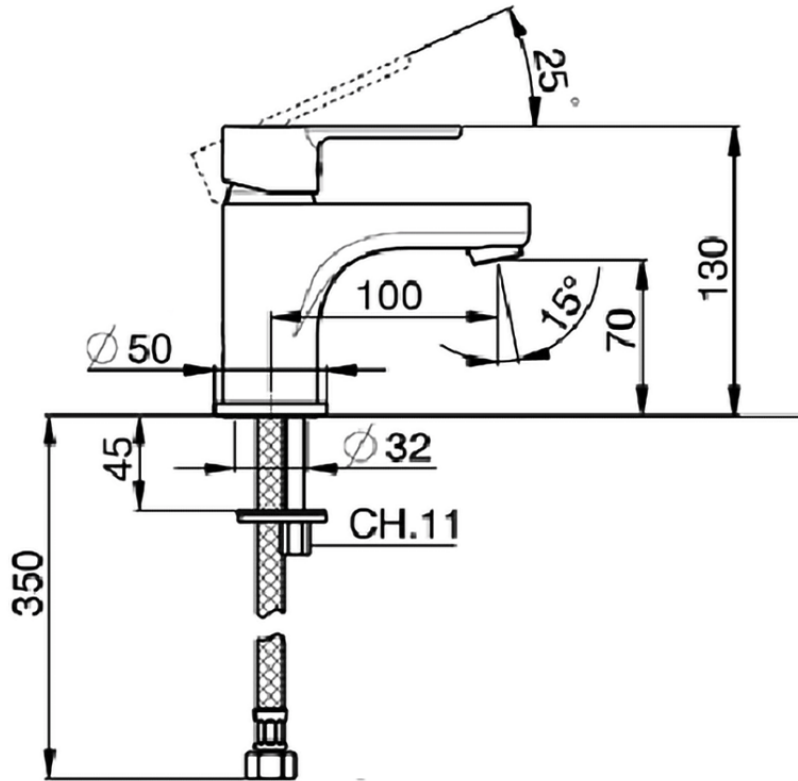

Miscelatore monocomando lavabo EnergySave H2_H2000545

H2000545

<https://www.huberitalia.com/miscelatore-monocomando-lavabo-energysave-h2-h2000545>

2026-06-27