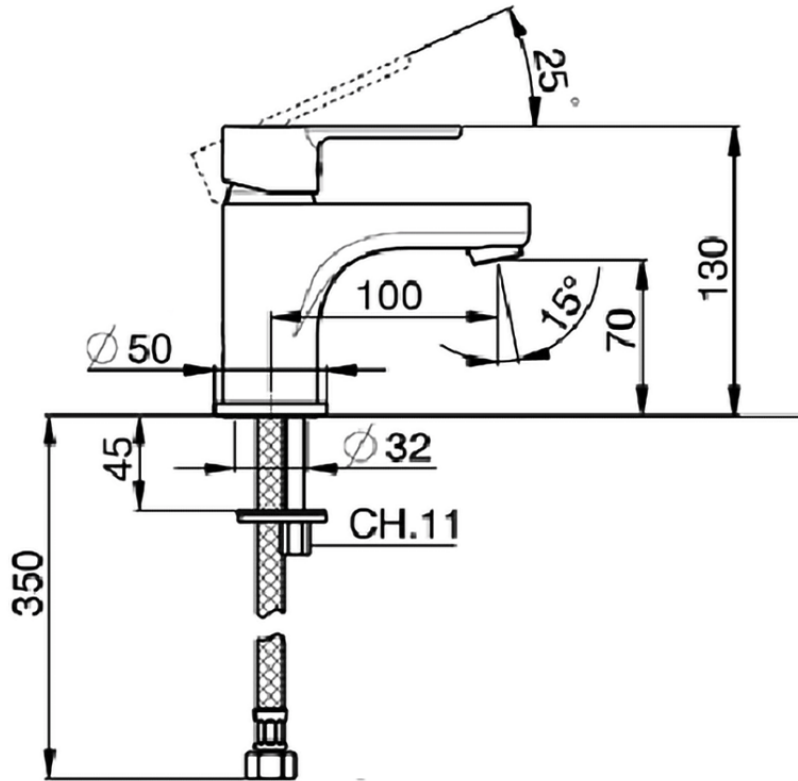

Miscelatore monocomando lavabo EnergySave H2\_H2000545

H2000545

<https://www.huberitalia.com/miscelatore-monocomando-lavabo-energysave-h2-h2000545>

2026-04-17