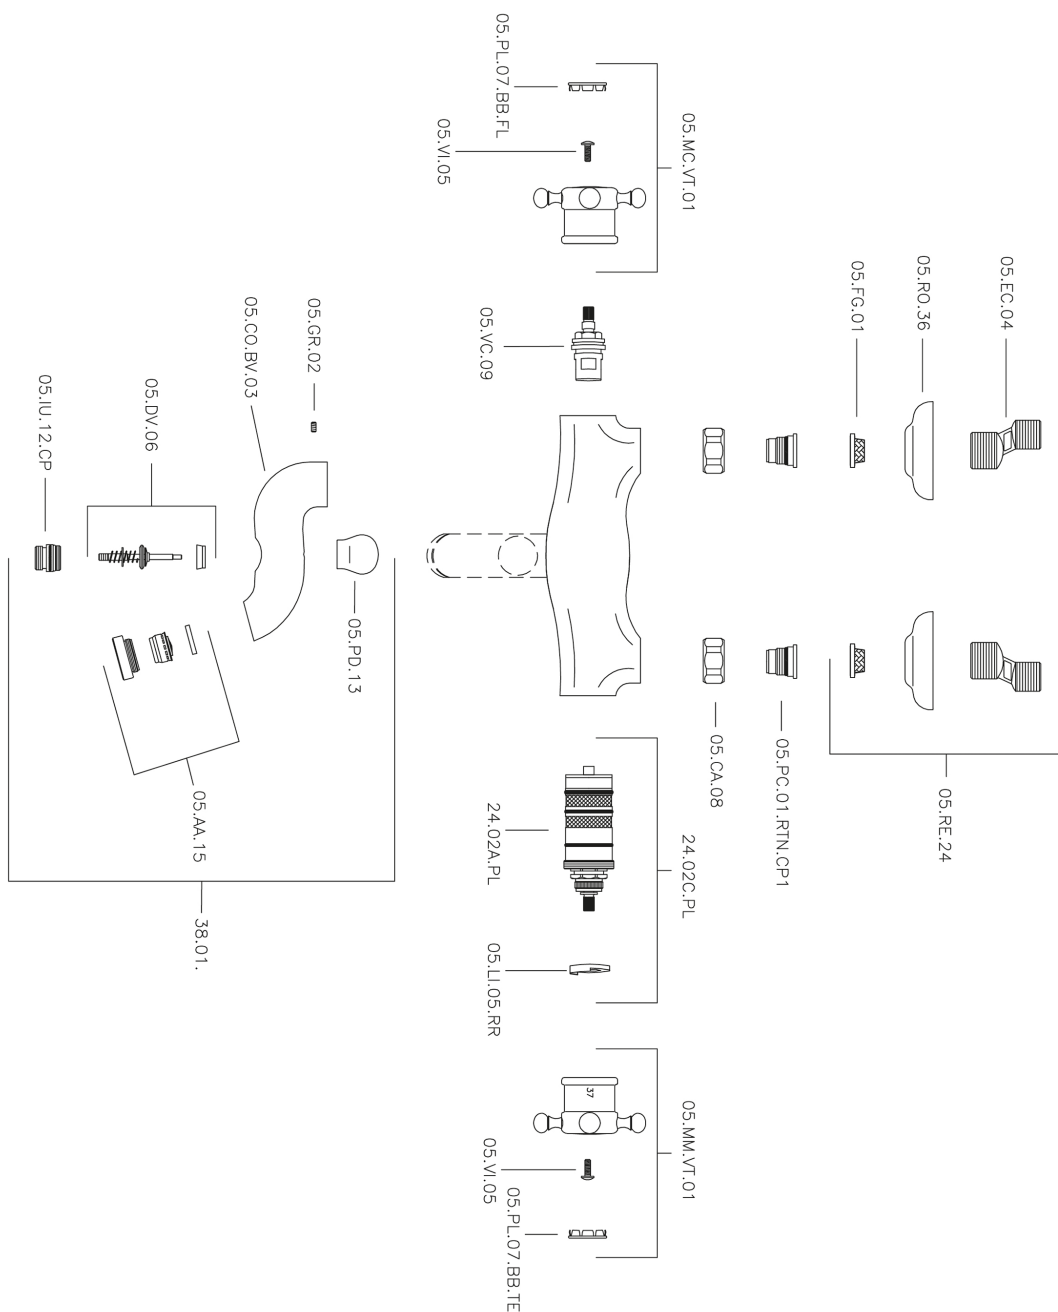

Miscelatore termostatico vasca VICTORIAN_VTT27010

MODELLO **VTT27010**

Miscelatore termostatico vasca, senza completo doccia, attacco per flessibile 1/2" M

FINITURE DISPONIBILI

-  **21** 21 Cromo
-  **27** 27 Vecchio Bronzo
-  **2A** 2A Nichel Satinato Spazzolato
-  **2G** 2G Oro Antico
-  **2W** 2W Oro Spazzolato

CARATTERISTICHE

Ricambio Cartuccia **24.04A.PP**

Cartuccia Termostatica Plus P 8X20

Termostatico

Il Termostatico Huber è il tuo personale gestore dell'acqua che ti aiuta a gestire e controllare acqua ed energia senza sprechi.

Miscelatore termostatico vasca VICTORIAN_VTT27010

VTT27010

<https://www.huberitalia.com/miscelatore-termostatico-vasca-victorian-vtt27010>

2026-06-20