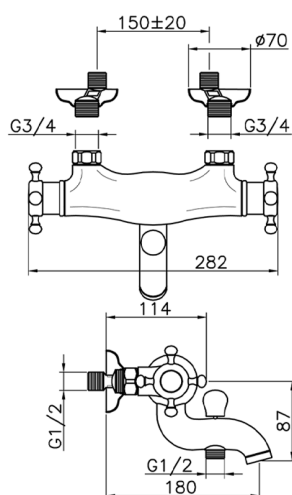

## Miscelatore termostatico vasca VICTORIAN\_VTT27010

MODELLO **VTT27010**

Miscelatore termostatico vasca, senza completo doccia, attacco per flessibile 1/2" M

FINITURE DISPONIBILI

-  **21** 21 Cromo
-  **27** 27 Vecchio Bronzo
-  **2A** 2A Nichel Satinato Spazzolato
-  **2G** 2G Oro Antico
-  **2W** 2W Oro Spazzolato

CARATTERISTICHE

Ricambio Cartuccia **24.04A.PP**

**Cartuccia Termostatica Plus P 8X20**