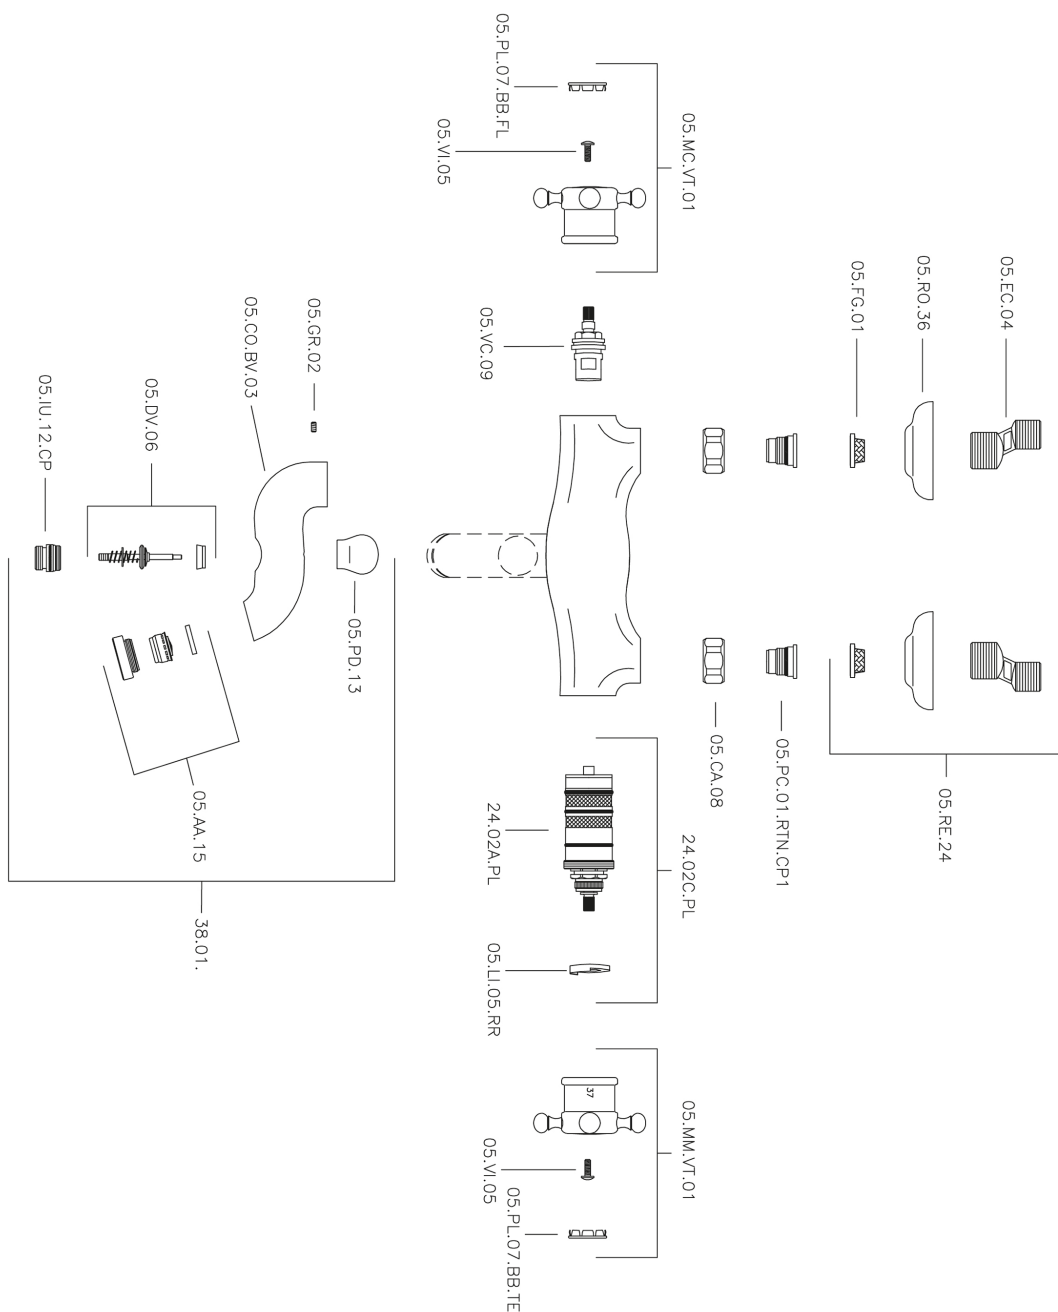

## Miscelatore termostatico vasca VICTORIAN\_VTT27010

MODELLO **VTT27010**

Miscelatore termostatico vasca, senza completo doccia, attacco per flessibile 1/2" M

FINITURE DISPONIBILI

-  **21** 21 Cromo
-  **27** 27 Vecchio Bronzo
-  **2A** 2A Nichel Satinato Spazzolato
-  **2G** 2G Oro Antico
-  **2W** 2W Oro Spazzolato

CARATTERISTICHE

Ricambio Cartuccia **24.04A.PP**

**Cartuccia Termostatica Plus P 8X20**

### Termostatico

Il Termostatico Huber è il tuo personale gestore dell'acqua che ti aiuta a gestire e controllare acqua ed energia senza sprechi.

## Miscelatore termostatico vasca VICTORIAN\_VTT27010

VTT27010

<https://www.huberitalia.com/miscelatore-termostatico-vasca-victorian-vtt27010>

2026-05-01