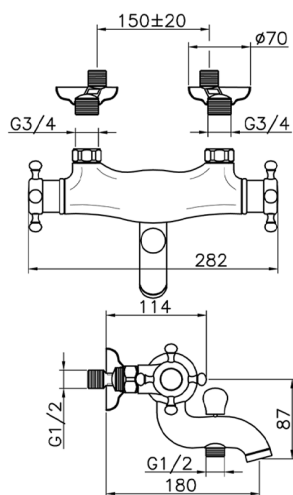

Miscelatore termostatico vasca VICTORIAN_VTT27010

MODELLO **VTT27010**

Miscelatore termostatico vasca, senza completo doccia, attacco per flessibile 1/2" M

FINITURE DISPONIBILI

-  **21** 21 Cromo
-  **27** 27 Vecchio Bronzo
-  **2A** 2A Nichel Satinato Spazzolato
-  **2G** 2G Oro Antico
-  **2W** 2W Oro Spazzolato

CARATTERISTICHE

Ricambio Cartuccia **24.04A.PP**

Cartuccia Termostatica Plus P 8X20

Termostatico

Il Termostatico Huber è il tuo personale gestore dell'acqua che ti aiuta a gestire e controllare acqua ed energia senza sprechi.

Miscelatore termostatico vasca VICTORIAN_VTT27010

VTT27010

<https://www.huberitalia.com/miscelatore-termostatico-vasca-victorian-vtt27010>

2026-06-20