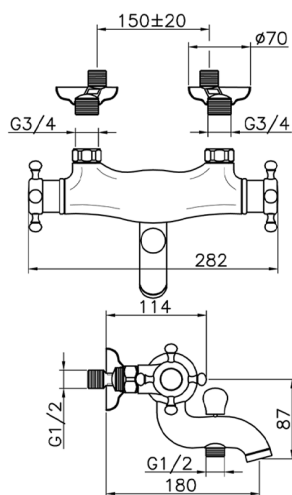

Miscelatore termostatico vasca VICTORIAN_VTT27010

MODELLO **VTT27010**

Miscelatore termostatico vasca, senza completo doccia, attacco per flessibile 1/2" M

FINITURE DISPONIBILI

-  **21** 21 Cromo
-  **27** 27 Vecchio Bronzo
-  **2A** 2A Nichel Satinato Spazzolato
-  **2G** 2G Oro Antico
-  **2W** 2W Oro Spazzolato

CARATTERISTICHE

Ricambio Cartuccia **24.04A.PP**

Cartuccia Termostatica Plus P 8X20

Termostatico

Il Termostatico Huber è il tuo personale gestore dell'acqua che ti aiuta a gestire e controllare acqua ed energia senza sprechi.