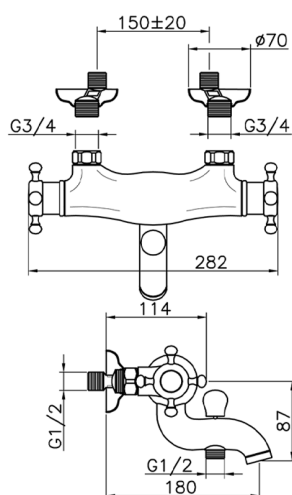

Miscelatore termostatico vasca VICTORIAN_VTT27010

MODELLO **VTT27010**

Miscelatore termostatico vasca, senza completo doccia, attacco per flessibile 1/2" M

FINITURE DISPONIBILI

-  **21** 21 Cromo
-  **27** 27 Vecchio Bronzo
-  **2A** 2A Nichel Satinato Spazzolato
-  **2G** 2G Oro Antico
-  **2W** 2W Oro Spazzolato

CARATTERISTICHE

Ricambio Cartuccia **24.04A.PP**

Cartuccia Termostatica Plus P 8X20

Termostatico

Il Termostatico Huber è il tuo personale gestore dell'acqua che ti aiuta a gestire e controllare acqua ed energia senza sprechi.