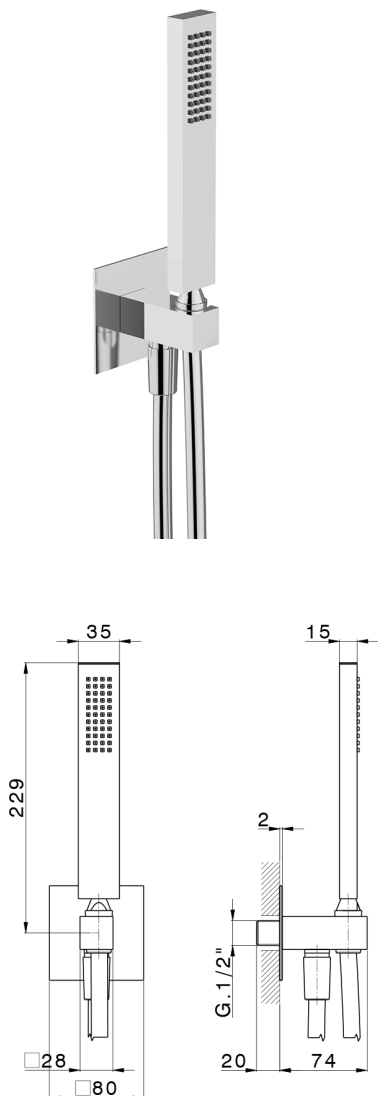

Completo doccia con presa acqua PUSH&SHOWER_SS0G5120

MODELLO **SS0G5120**

Completo doccia con presa acqua, supporto doccetta murale, doccetta monogetto minimalista 35x15 mm
Ottone, piastra quadra 80x80 mm, flessibile liscio SUPREME 150 cm

FINITURE DISPONIBILI

-  **21** 21 Cromo
-  **24** 24 Oro
-  **26** 26 Vecchio Rame
-  **2B** 2B Nichel Lucido
-  **2F** 2F Nichel Spazzolato
-  **2W** 2W Oro Spazzolato
-  **3W** 3W Brushed Black Titanium
-  **5G** 5G Oro Rosa
-  **40** 40 Nero Opaco