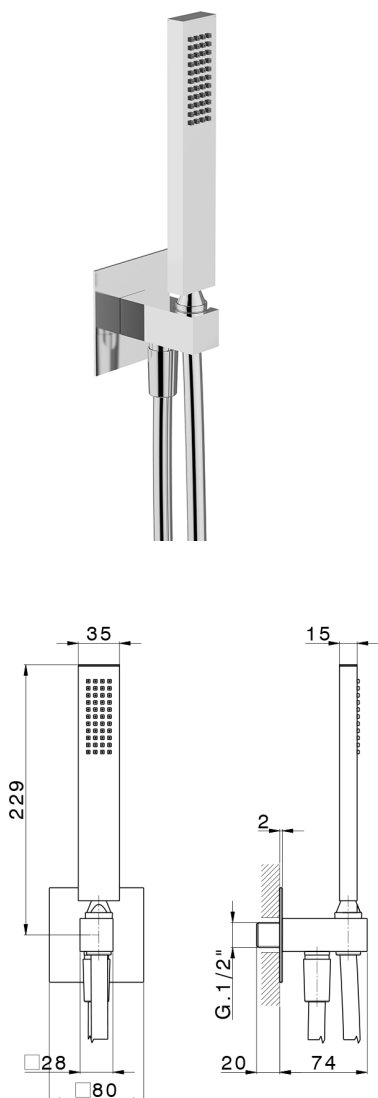

Completo doccia con presa acqua PUSH&SHOWER_SS0G5120

MODELLO **SS0G5120**

Completo doccia con presa acqua, supporto doccetta murale, doccetta monogetto minimalista 35x15 mm
Ottone, piastra quadra 80x80 mm, flessibile liscio SUPREME 150 cm

FINITURE DISPONIBILI

-  **21** 21 Cromo
-  **24** 24 Oro
-  **26** 26 Vecchio Rame
-  **2B** 2B Nichel Lucido
-  **2F** 2F Nichel Spazzolato
-  **2W** 2W Oro Spazzolato
-  **3W** 3W Brushed Black Titanium
-  **5G** 5G Oro Rosa
-  **40** 40 Nero Opaco