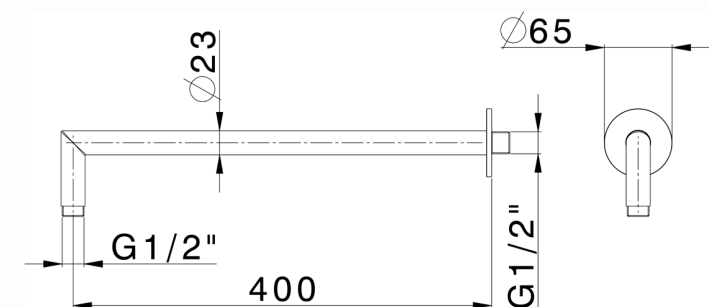

Braccio doccia SHOWER_SS013531

MODELLO **SS013531**

Braccio doccia, L.400 mm, Inox AISI 316L

FINITURE DISPONIBILI

 **D1** D1 Inox Spazzolato

CARATTERISTICHE

2026-06-27