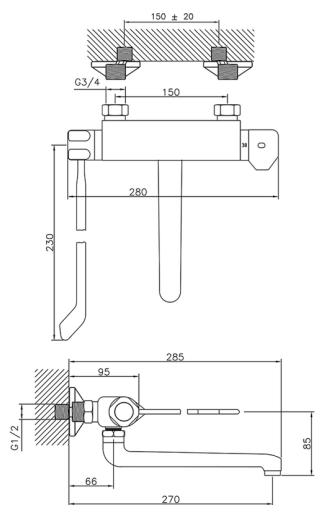

Termostatico

Il Termostatico Huber è il tuo personale gestore dell'acqua che ti aiuta a gestire e controllare acqua ed energia senza sprechi.

2026-06-30