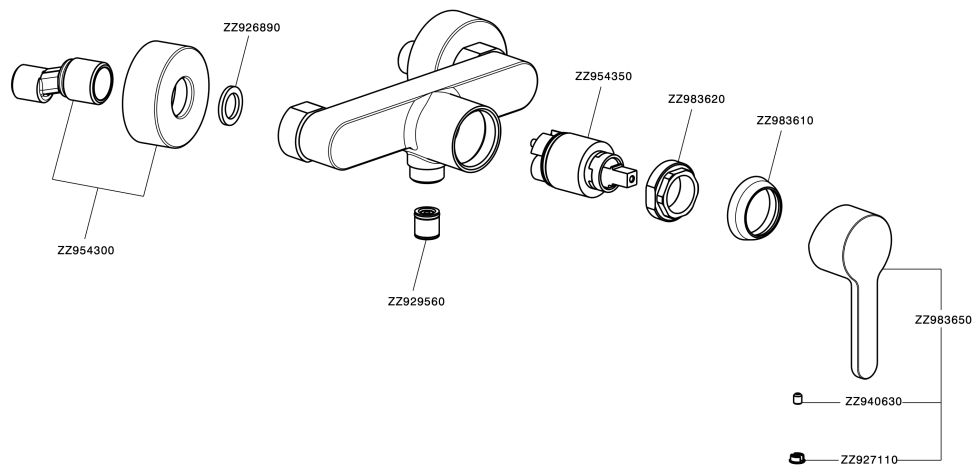

Miscelatore monocomando doccia H2_H2000443

H2000443

<https://www.huberitalia.com/miscelatore-monocomando-doccia-h2-h2000443>

2026-04-17