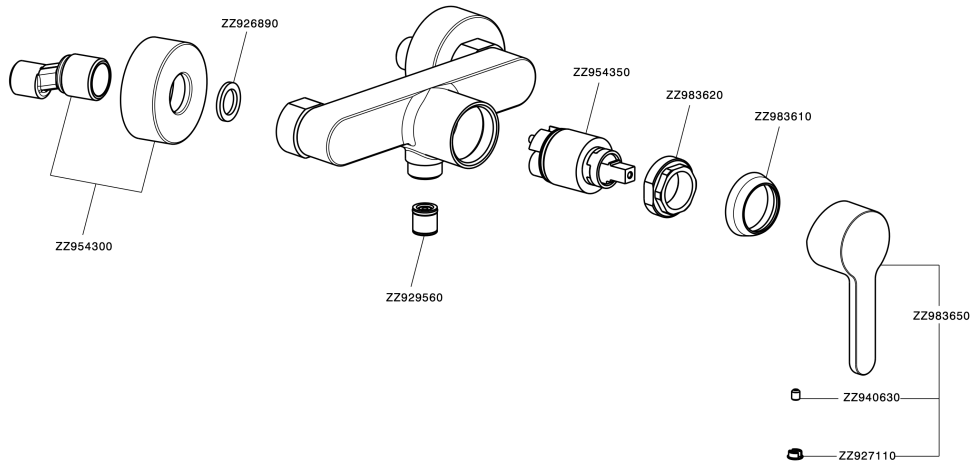

Miscelatore monocomando doccia H2_H2000443

MODELLO **H2000443**

Miscelatore monocomando doccia, senza completo doccia, attacco per flessibile 1/2" M

FINITURE DISPONIBILI

CARATTERISTICHE

Ricambio Cartuccia **ZZ95435000**

Cartuccia Monocomando 35 mm

EcoStop

Con il Dispositivo EcoStop l'apertura dell'acqua avviene con un punto duro al 50% circa della portata. Un fermo a metà apertura, da vincere con una leggera forza solo e soltanto quando ci sia una reale necessità di richiesta d'acqua alla massima portata. Ciò permette di consumare fino al 50% in meno di acqua.

Miscelatore monocomando doccia H2_H2000443

H2000443

<https://www.huberitalia.com/miscelatore-monocomando-doccia-h2-h2000443>

2026-06-27