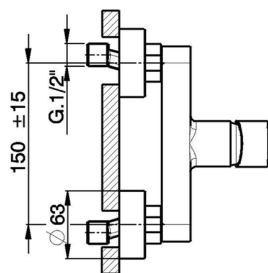

## Miscelatore monocomando doccia H2\_H2000443

MODELLO **H2000443**

Miscelatore monocomando doccia, senza completo doccia, attacco per flessibile 1/2" M

FINITURE DISPONIBILI

CARATTERISTICHE

Ricambio Cartuccia **ZZ95435000**

**Cartuccia Monocomando 35 mm**