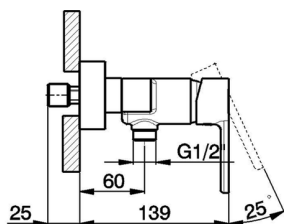

## Miscelatore monocomando doccia H2\_H2000443

MODELLO **H2000443**

Miscelatore monocomando doccia, senza completo doccia, attacco per flessibile 1/2" M

FINITURE DISPONIBILI

CARATTERISTICHE

Ricambio Cartuccia **ZZ95435000**

**Cartuccia Monocomando 35 mm**