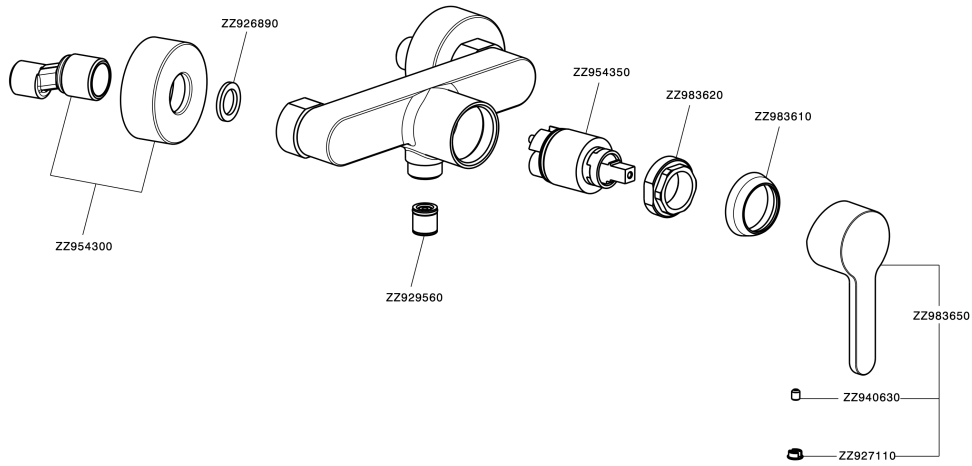

## Miscelatore monocomando doccia H2\_H2000443

H2000443

<https://www.huberitalia.com/miscelatore-monocomando-doccia-h2-h2000443>

2026-06-27