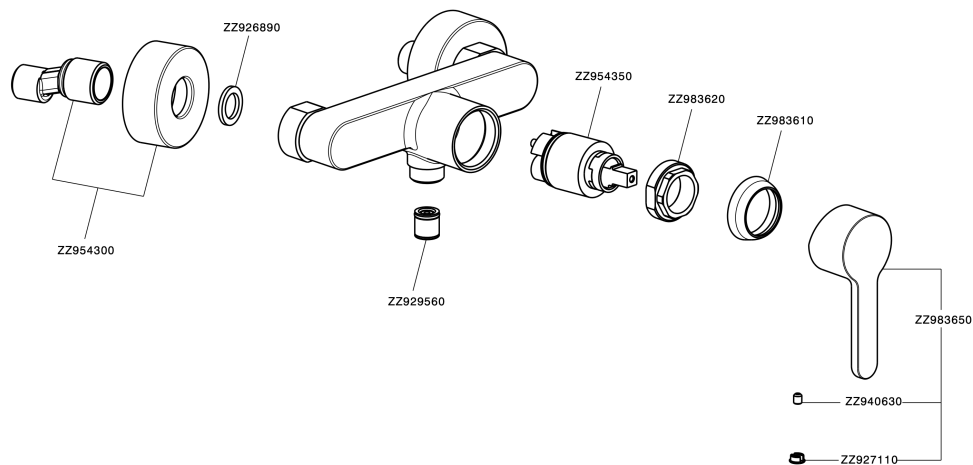

## Miscelatore monocomando doccia H2\_H2000443

H2000443

<https://www.huberitalia.com/miscelatore-monocomando-doccia-h2-h2000443>

2026-06-27