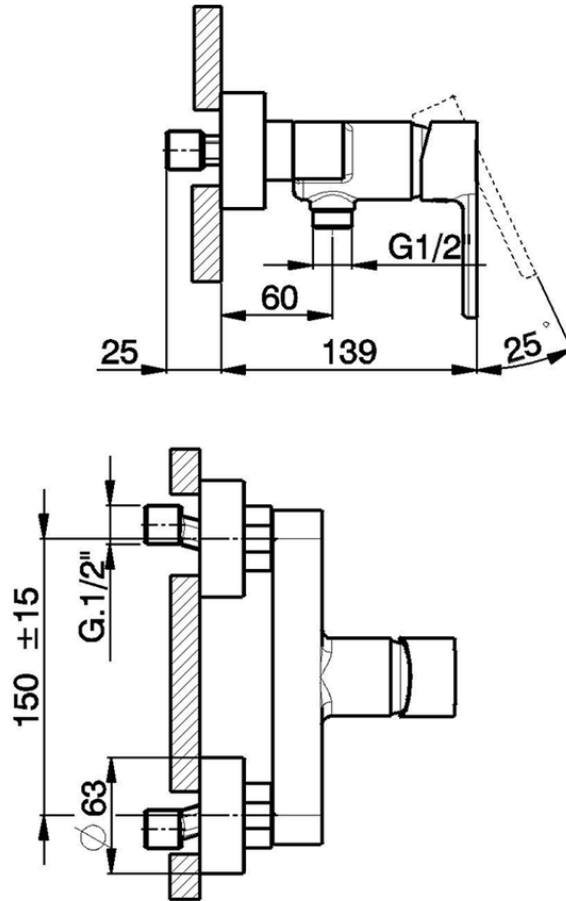

Miscelatore monocomando doccia H2_H2000443

H2000443

<https://www.huberitalia.com/miscelatore-monocomando-doccia-h2-h2000443>

2026-06-27