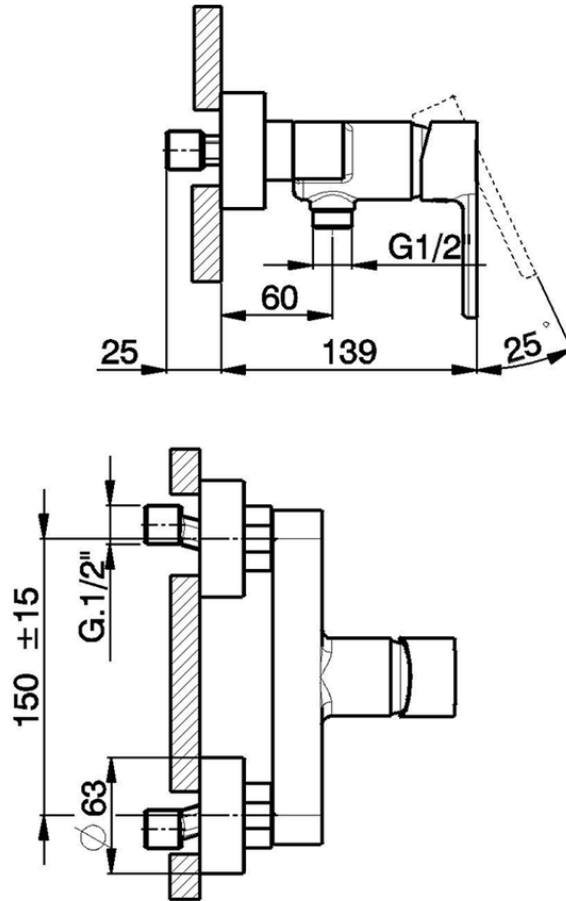

Miscelatore monocomando doccia H2_H2000443

H2000443

<https://www.huberitalia.com/miscelatore-monocomando-doccia-h2-h2000443>

2026-04-17