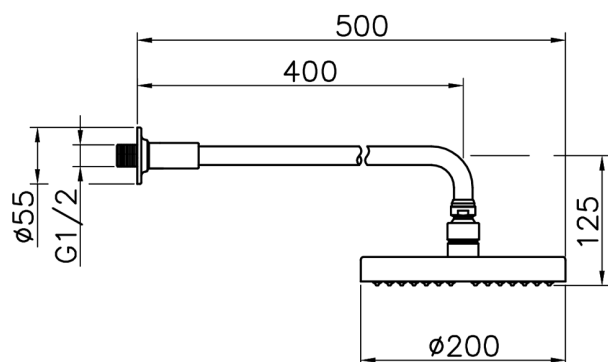

Braccio doccia con soffione Suite SHOWER_614.07H.

MODELLO **614.07H.**

Braccio doccia con soffione, soffione tondo D.200 mm sp.11,5 mm in ABS, braccio doccia L.400 mm

FINITURE DISPONIBILI

CARATTERISTICHE

2026-06-16