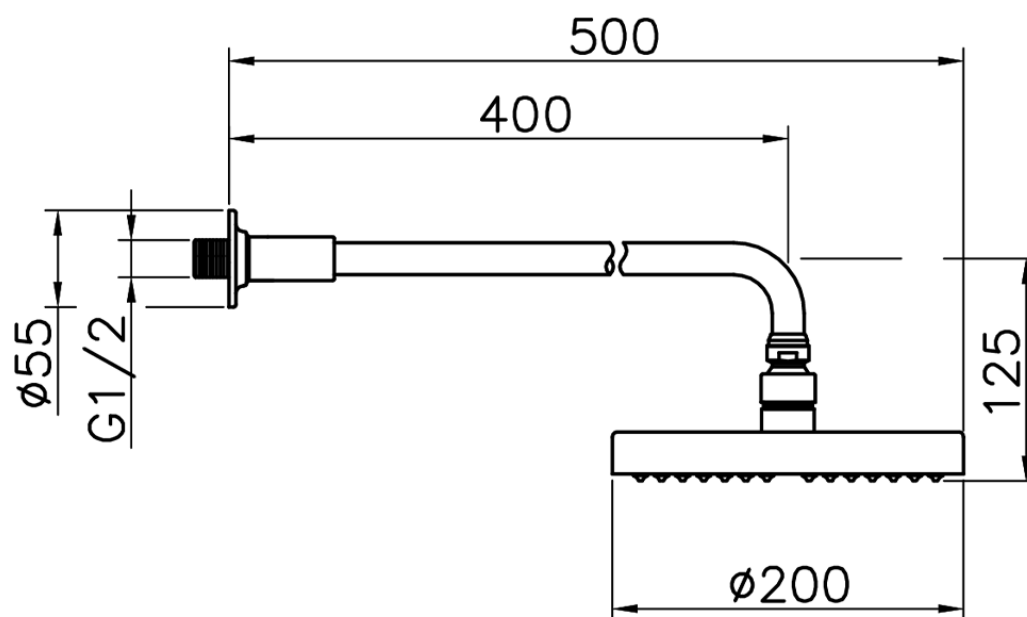

Braccio doccia con soffione Suite SHOWER_614.07H.

614.07H.

<https://www.huberitalia.com/braccio-doccia-con-soffione-suite-shower-614-07h>

2026-06-20