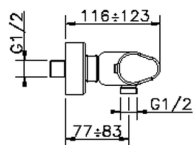

Miscelatore termostatico doccia H3_H3T01015

MODELLO **H3T01015**

Miscelatore termostatico doccia, senza completo doccia, attacco per flessibile 1/2" M

FINITURE DISPONIBILI

-  **21** 21 Cromo
-  **2F** 2F Nichel Spazzolato
-  **40** 40 Nero Opaco

CARATTERISTICHE

Ricambio Cartuccia **22.04A.AR - ZZ97279004**

Cartuccia Termostatica Argo 2 (filtro lungo)

SafeTouch

Il sistema SafeTouch Huber mantiene il corpo del miscelatore freddo al tatto durante il funzionamento.