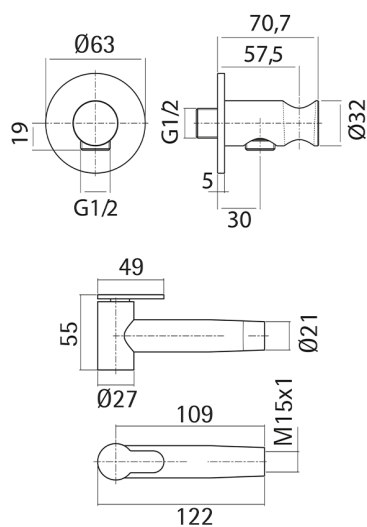

## Set doccetta igienica completo Inox AISI 304 LYNOX\_LX007915

MODELLO **LX007915**

Set doccetta igienica completo Inox AISI 316L, supporto murale tondo, doccetta igienica, flex inox 120 cm

FINITURE DISPONIBILI

**D1** D1 Inox Spazzolato

CARATTERISTICHE

**Doccetta igienica**