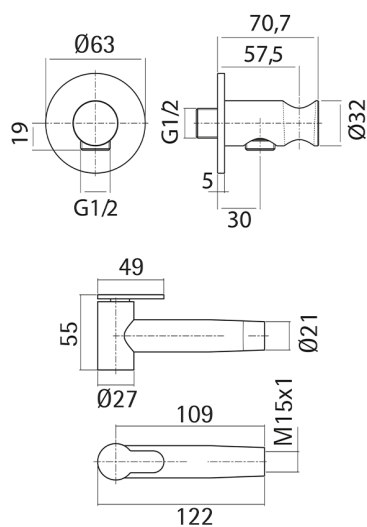

Set doccetta igienica completo Inox AISI 304 LYNOX_LX007915

MODELLO **LX007915**

Set doccetta igienica completo Inox AISI 316L, supporto murale tondo, doccetta igienica, flex inox 120 cm

FINITURE DISPONIBILI

D1 D1 Inox Spazzolato

CARATTERISTICHE

Doccetta igienica

Doccetta Igienica

Doccetta igienica multiforo, per la cura dell'igiene personale.

2026-05-16