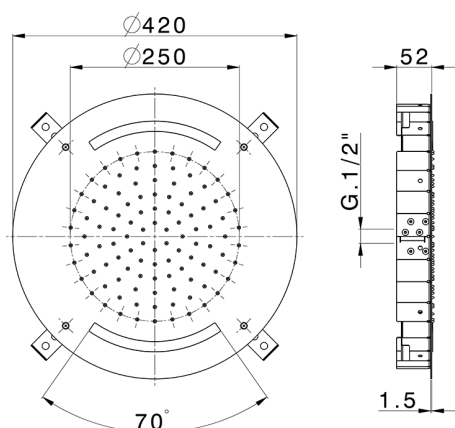

Soffione a soffitto con cromoterapia Ø 420 mm ZEN_ZS1C0010

MODELLO **ZS1C0010**

Soffione a soffitto con cromoterapia Ø 420 mm, funzioni pioggia, cromoterapia, con radiocomando incluso, acciaio inox AISI 304

FINITURE DISPONIBILI

- **D1** D1 Inox Spazzolato
- **40** 40 Nero Opaco
- **4Q** 4Q Bianco Opaco
- **5G** 5G Oro Rosa
- **D2** D2 Inox Lucido

CARATTERISTICHE

2026-05-15