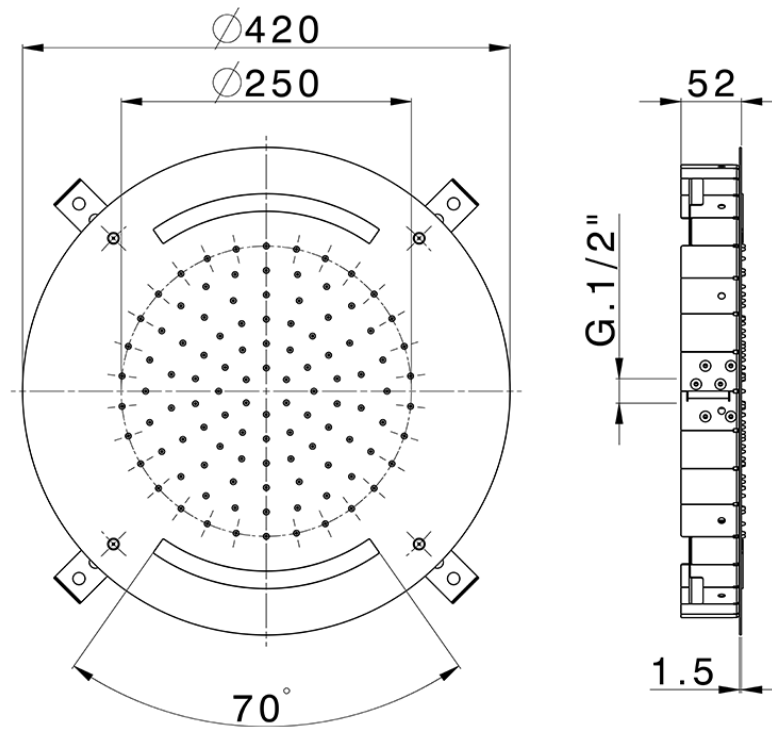

Soffione a soffitto con cromoterapia Ø 420 mm ZEN_ZS1C0010

ZS1C0010

<https://www.huberitalia.com/soffione-a-soffitto-con-cromoterapia-o-420-mm-zen-zs1c0010>

2026-05-15