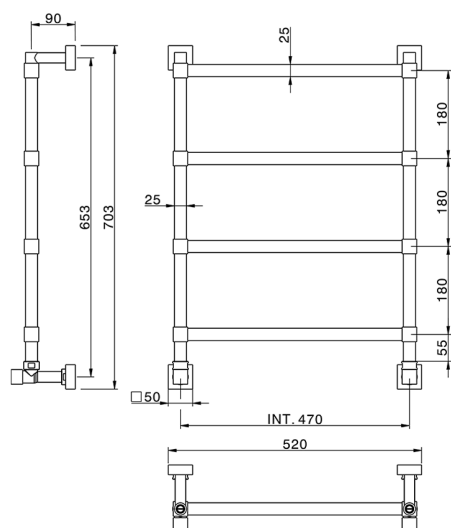

Scaldasalviette fisso componibile Ø25 mm_ACCESSORI BAGNO_ZB004930

MODELLO **ZB004930**

Scaldasalviette fisso componibile Ø25 mm, con particolari quadri 30mmx30mm, raccordo 1/2 M con eccentrico, installazione idraulica, Ottone

FINITURE DISPONIBILI

21 21 Cromo

CARATTERISTICHE

2026-04-17