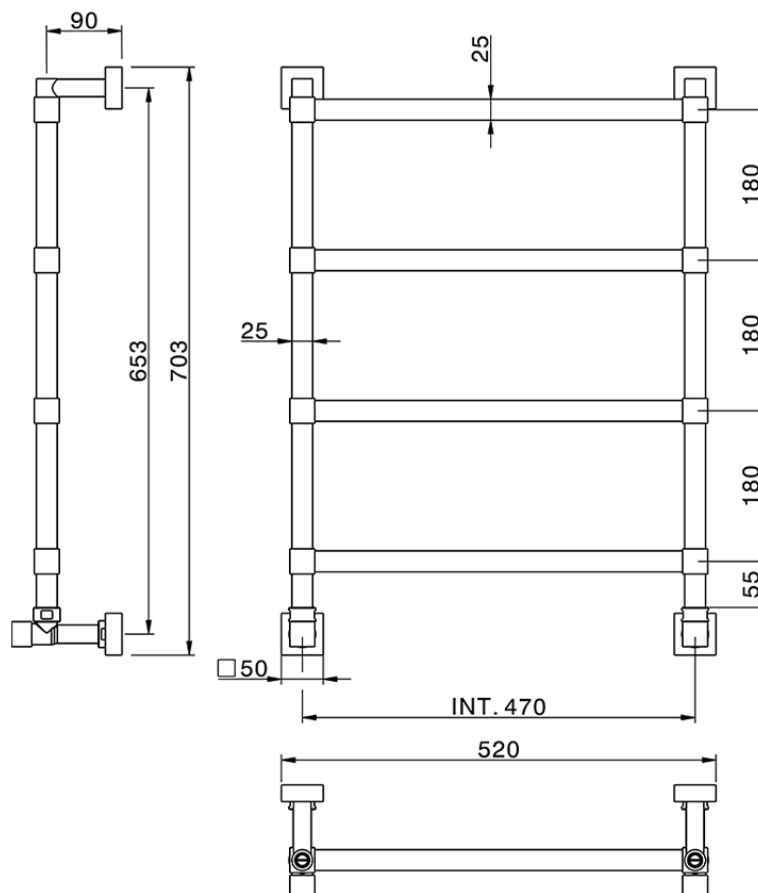

Scaldasalviette fisso componibile Ø25 mm_ACCESSORI BAGNO_ZB004930

ZB004930

<https://www.huberitalia.com/scaldasalviette-fisso-componibile-o25-mm-accessori-bagno-zb004930>

2026-05-25