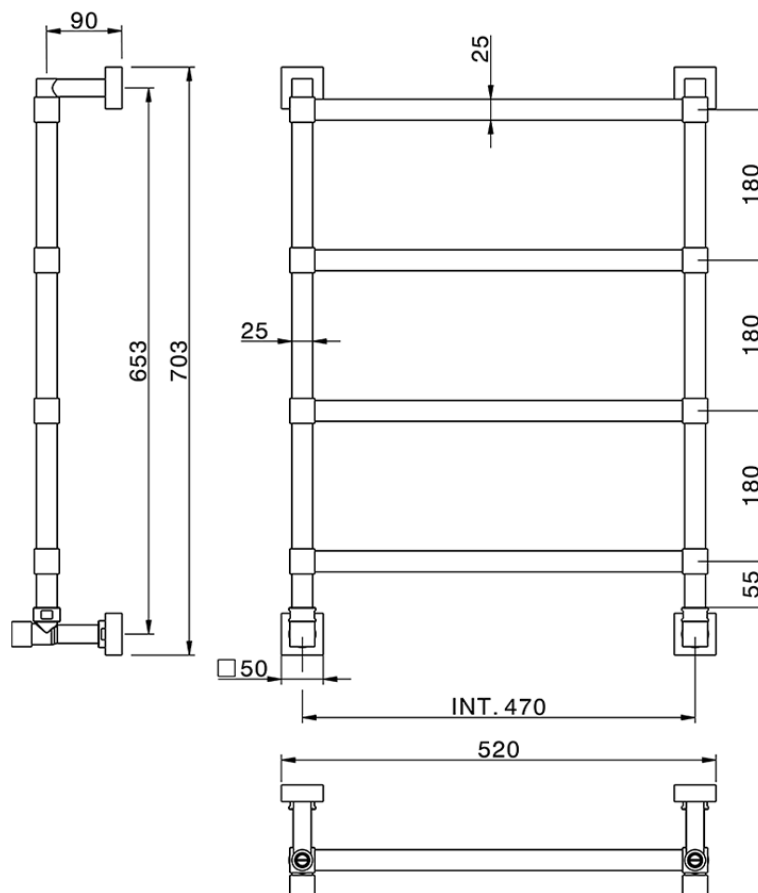

Scaldasalviette fisso componibile Ø25 mm_ACCESSORI BAGNO_ZB004930

ZB004930

<https://www.huberitalia.com/scaldasalviette-fisso-componibile-o25-mm-accessori-bagno-zb004930>

2026-04-17