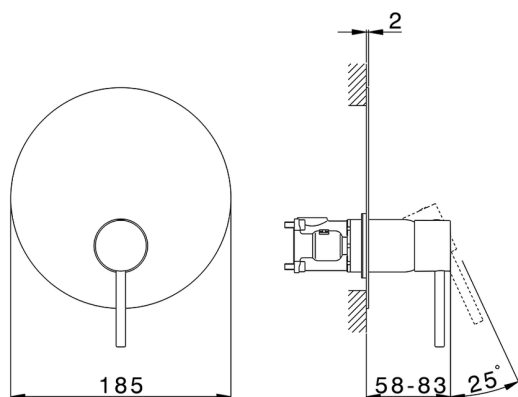

## Completo Monocomando per One-Box TRATTO EVO\_TV0BM010

MODELLO **TV0BM010**

Completo Monocomando per One-Box, 1 uscita, profondità minima di installazione 67 mm, senza parte incasso, per art. ZB00B030-ZB00B031

FINITURE DISPONIBILI

**21** 21 Cromo

CARATTERISTICHE

Ricambio Cartuccia **ZZ97179000**

**Cartuccia Monocomando 35 mm**

Installazione **Incasso**

Parti Incasso necessarie **ZB00B031**

**ZB00B030**