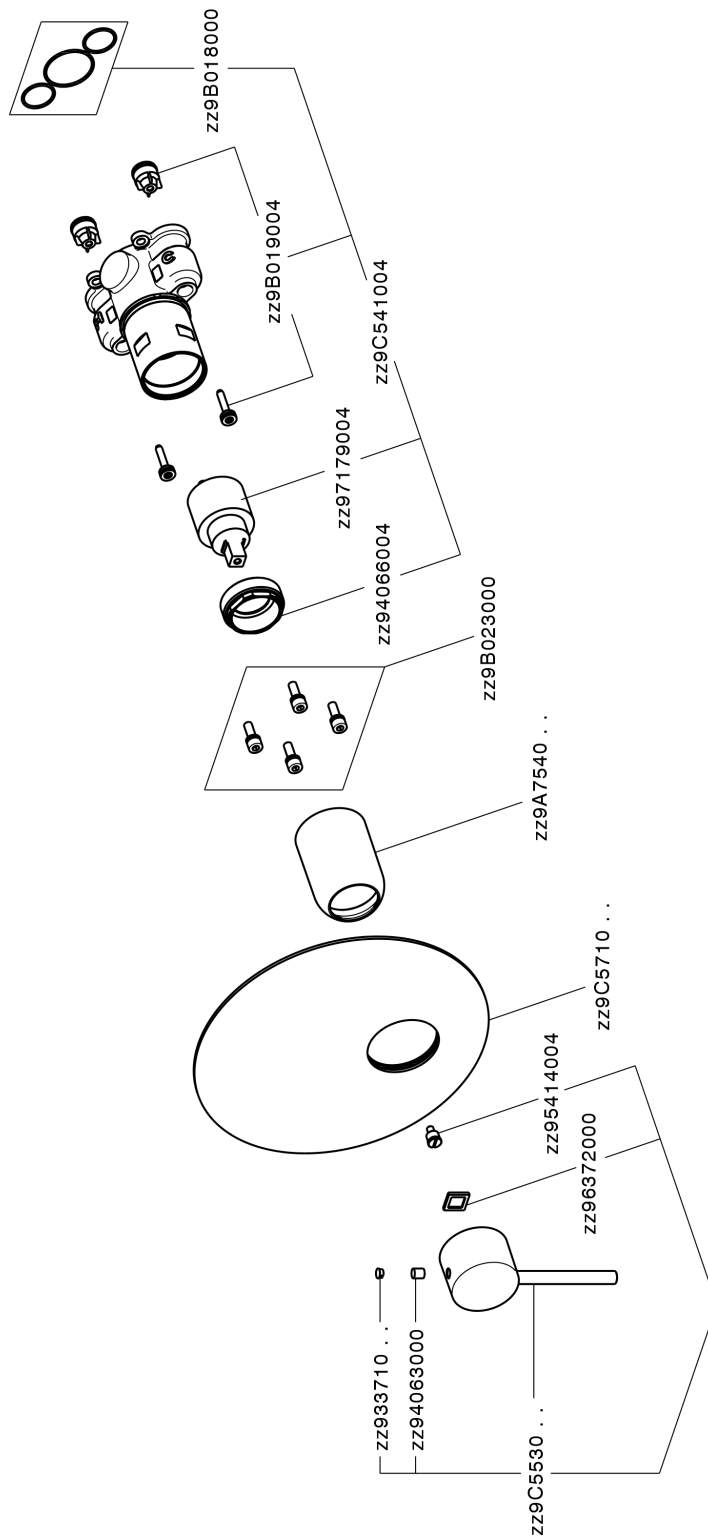

## Completo Monocomando per One-Box TRATTO EVO\_TV0BM010

MODELLO **TV0BM010**

Completo Monocomando per One-Box, 1 uscita, profondità minima di installazione 67 mm, senza parte incasso, per art. ZB00B030-ZB00B031

FINITURE DISPONIBILI

**21** 21 Cromo

CARATTERISTICHE

Ricambio Cartuccia **ZZ97179000**

**Cartuccia Monocomando 35 mm**

Installazione **Incasso**

Parti Incasso necessarie **ZB00B031**

**ZB00B030**

## Completo Monocomando per One-Box TRATTO EVO\_TV0BM010

TV0BM010

<https://www.huberitalia.com/completo-monocomando-per-one-box-tratto-evo-tv0bm010>