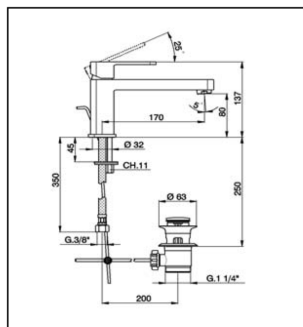

### DD 00151 0

NR	DESCRIZIONE DESCRIPTION DESCRIPCION BESCHREIBUNG DESCRIPCION	N.CODICE NR.CODE CODE NO. WERSKNR. N.CÓDIGO
	Leva monocomando "DD" Lever "DD" Hebel "DD" Palanca monomando "DD" Placchetta maniglia LS Plaqueette cache - vis crois LS	ZZ955930
1-1	Cap for handle LS Abdeckkappe LS Griff Plaquita maneta LS	ZZ933710
1-2	Grano punta coppa inox M.5x6 Vis speciale inox M.5x6 Madenschraube M.5x6	ZZ940630
2	Copricartuccia monocomando Couvre-cartouche	ZZ955210
3	Nut for mixing valve Mutter fuer Kartusche Casquete de fijación cartucho	ZZ955220
4	Cartuccia monocomando Cartouche mitigeurs Mixing valve Kartusche Cartucho monomando	ZZ942400

NR	DESCRIZIONE DESCRIPTION DESCRIPCION BESCHREIBUNG DESCRIPCION	N.CODICE NR.CODE CODE NO. WERSKNR. N.CÓDIGO
8	Set installazione monocomando monoforo Set installation Installation set single hole Befestigungsset Juego de instalación monomando	ZZ940690
9	Flex M10x1-G3/8" L.420 Flex M10x1-G3/8" L.420 Anschluss Schlauch M10x1-G3/8" L.420 Flexo M10x1-G3/8" L.420	ZZ954110
10	Astina scarico completa Ø 4 Tige Ø4 Rod Ø4	ZZ933400
10-1	Morsetto astina scarico automatico Jonction pour tige vidage Connection for pop-up rod Gelenkstück fuer Zugstange Abrazadera varilla desagüe automático	ZZ933430