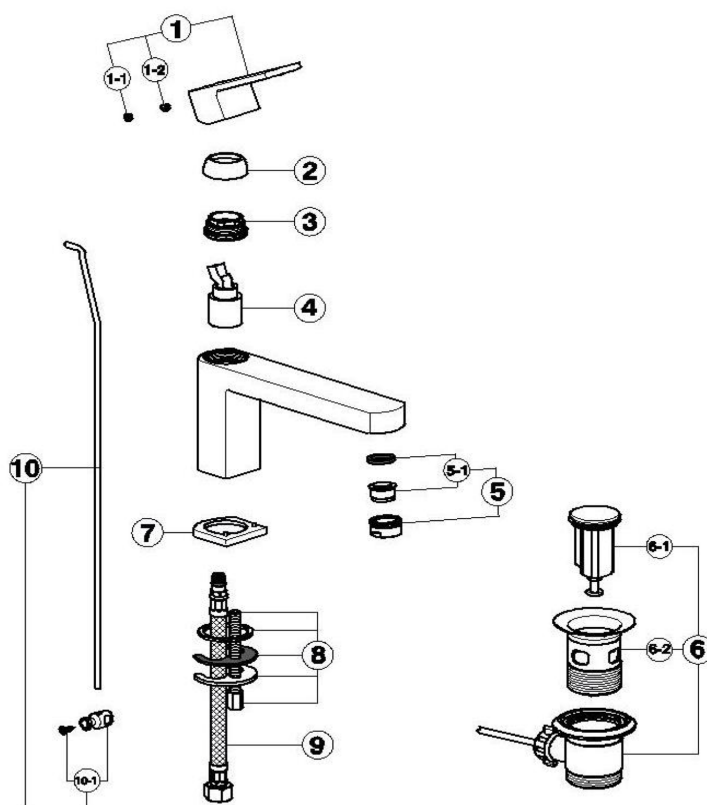

### DD 00151 0

NR	DESCRIZIONE DESCRIPTION DESCRIPCION BESCHREIBUNG DESCRIPCION	N.CODICE NR.CODE CODE NO. WERSKNR. N.CÓDIGO
	Leva monocomando "DD" Lever "DD" Hebel "DD" Palanca monomando "DD" Placchetta maniglia LS Plaqueette cache - vis crois LS	ZZ955930
1-1	Cap for handle LS Abdeckkappe LS Griff Plaquita maneta LS	ZZ933710
1-2	Grano punta coppa inox M.5x6 Vis speciale inox M.5x6 Madenschraube M.5x6	ZZ940630
2	Copricartuccia monocomando Couvre-cartouche	ZZ955210
3	Nut for mixing valve Mutter fuer Kartusche Casquete de fijación cartucho	ZZ955220
4	Cartuccia monocomando Cartouche mitigeurs Mixing valve Kartusche Cartucho monomando	ZZ942400

NR	DESCRIZIONE DESCRIPTION DESCRIPCION BESCHREIBUNG DESCRIPCION	N.CODICE NR.CODE CODE NO. WERSKNR. N.CÓDIGO
8	Set installazione monocomando monoforo Set installation Installation set single hole Befestigungsset Juego de instalación monomando	ZZ940690
9	Flex M10x1-G3/8" L.420 Flex M10x1-G3/8" L.420 Anschluss Schlauch M10x1-G3/8" L.420 Flexo M10x1-G3/8" L.420	ZZ954110
10	Astina scarico completa Ø 4 Tige Ø4 Rod Ø4	ZZ933400
10-1	Morsetto astina scarico automatico Jonction pour tige vidage Connection for pop-up rod Gelenkstück fuer Zugstange Abrazadera varilla desagüe automático	ZZ933430