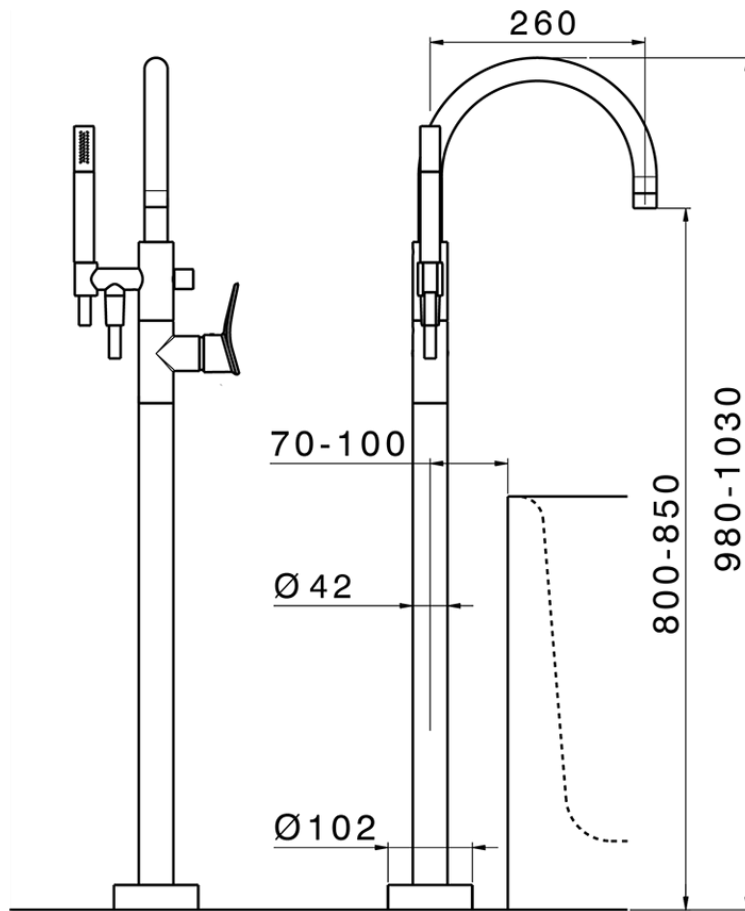

## Parte esterna monocomando vasca a pavimento HARLOCK\_HC014200

HC014200

<https://www.huberitalia.com/parte-esterna-monocomando-vasca-a-pavimento-harlock-hc014200>

ZB004510

<https://www.huberitalia.com/parte-incasso-monocomando-free-standing-incasso-zb004510>