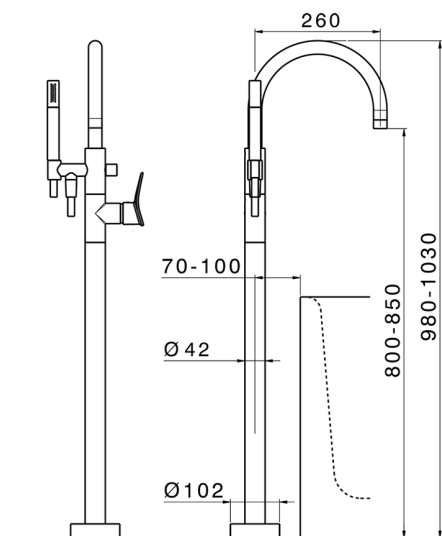

## Parte esterna monocomando vasca a pavimento HARLOCK\_HC014200

MODELLO **HC014200**

Parte esterna monocomando vasca a pavimento, supporto doccetta su colonna, doccetta monogetto minimale D.24mm in Ottone, flessibile liscio SUPREME 150 cm, senza parte incasso (per art.ZB004510)

### CARATTERISTICHE

Ricambio Cartuccia **ZZ95409000**

**Cartuccia Monocomando 35 mm**

Installazione **Incasso**

Parti Incasso necessarie **ZB004510**

### EcoStop

Con il Dispositivo EcoStop l'apertura dell'acqua avviene con un punto duro al 50% circa della portata. Un fermo a metà apertura, da vincere con una leggera forza solo e soltanto quando ci sia una reale necessità di richiesta d'acqua alla massima portata. Ciò permette di consumare fino al 50% in meno di acqua.