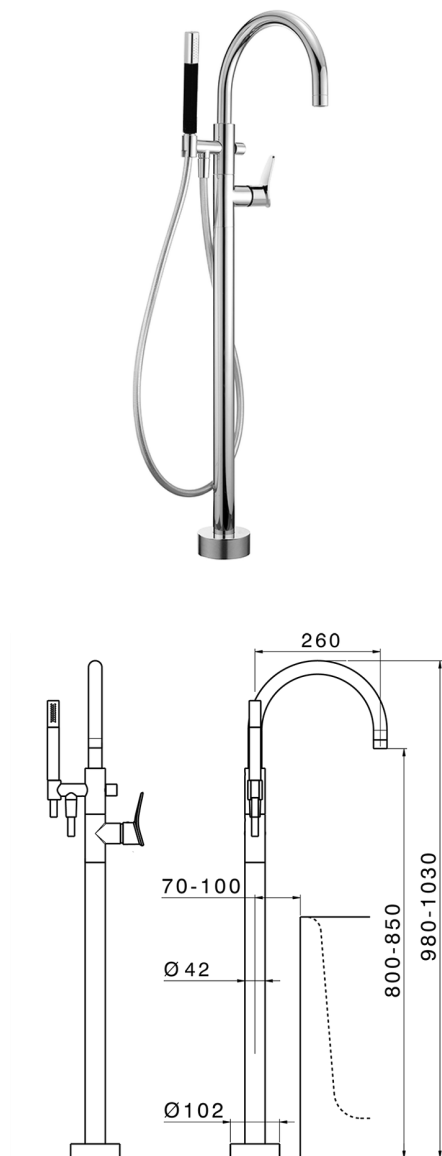

Parte esterna monocomando vasca a pavimento HARLOCK_HC014200

MODELLO **HC014200**

Parte esterna monocomando vasca a pavimento, supporto doccetta su colonna, doccetta monogetto minimale D.24mm in Ottone, flessibile liscio SUPREME 150 cm, senza parte incasso (per art.ZB004510)

FINITURE DISPONIBILI

-  **21** 21 Cromo
-  **2P** 2P Oro Rosa
-  **2Q** 2Q Black Titanium
-  **40** 40 Nero Opaco
-  **4Q** 4Q Bianco Opaco
-  **6T** 6T Cromo/Nero Opaco

CARATTERISTICHE

Ricambio Cartuccia **ZZ95409000**

Cartuccia Monocomando 35 mm

Installazione **Incasso**

Parti Incasso necessarie **ZB004510**

EcoStop

Con il Dispositivo EcoStop l'apertura dell'acqua avviene con un punto duro al 50% circa della portata. Un fermo a metà apertura, da vincere con una leggera forza solo e soltanto quando ci sia una reale necessità di richiesta d'acqua alla massima portata. Ciò permette di consumare fino al 50% in meno di acqua.

Parte incasso monocomando free-standing INCASSO_ZB004510

MODELLO **ZB004510**

Parte incasso a pavimento, per monocomando free-standing

FINITURE DISPONIBILI

 **04** 04 Senza Finitura

CARATTERISTICHE

Installazione	Incasso
Incasso	1