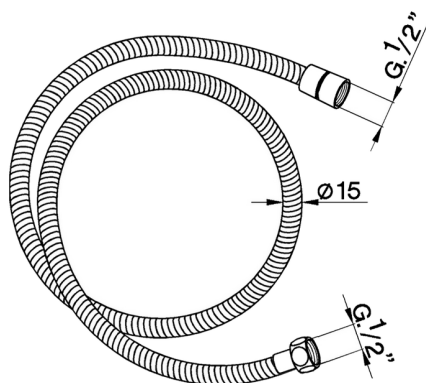

Flessibile SHOWER_05.FD.01.

MODELLO **05.FD.01.**

Flessibile, flex Ottone 150 cm

FINITURE DISPONIBILI

CARATTERISTICHE

2026-05-18