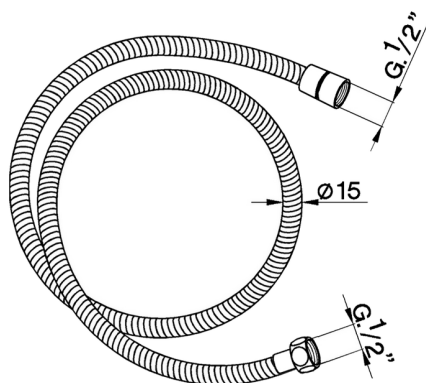

Flessibile SHOWER_05.FD.01.

MODELLO **05.FD.01.**

Flessibile,flex Ottone 150 cm

FINITURE DISPONIBILI

CARATTERISTICHE

2026-07-03