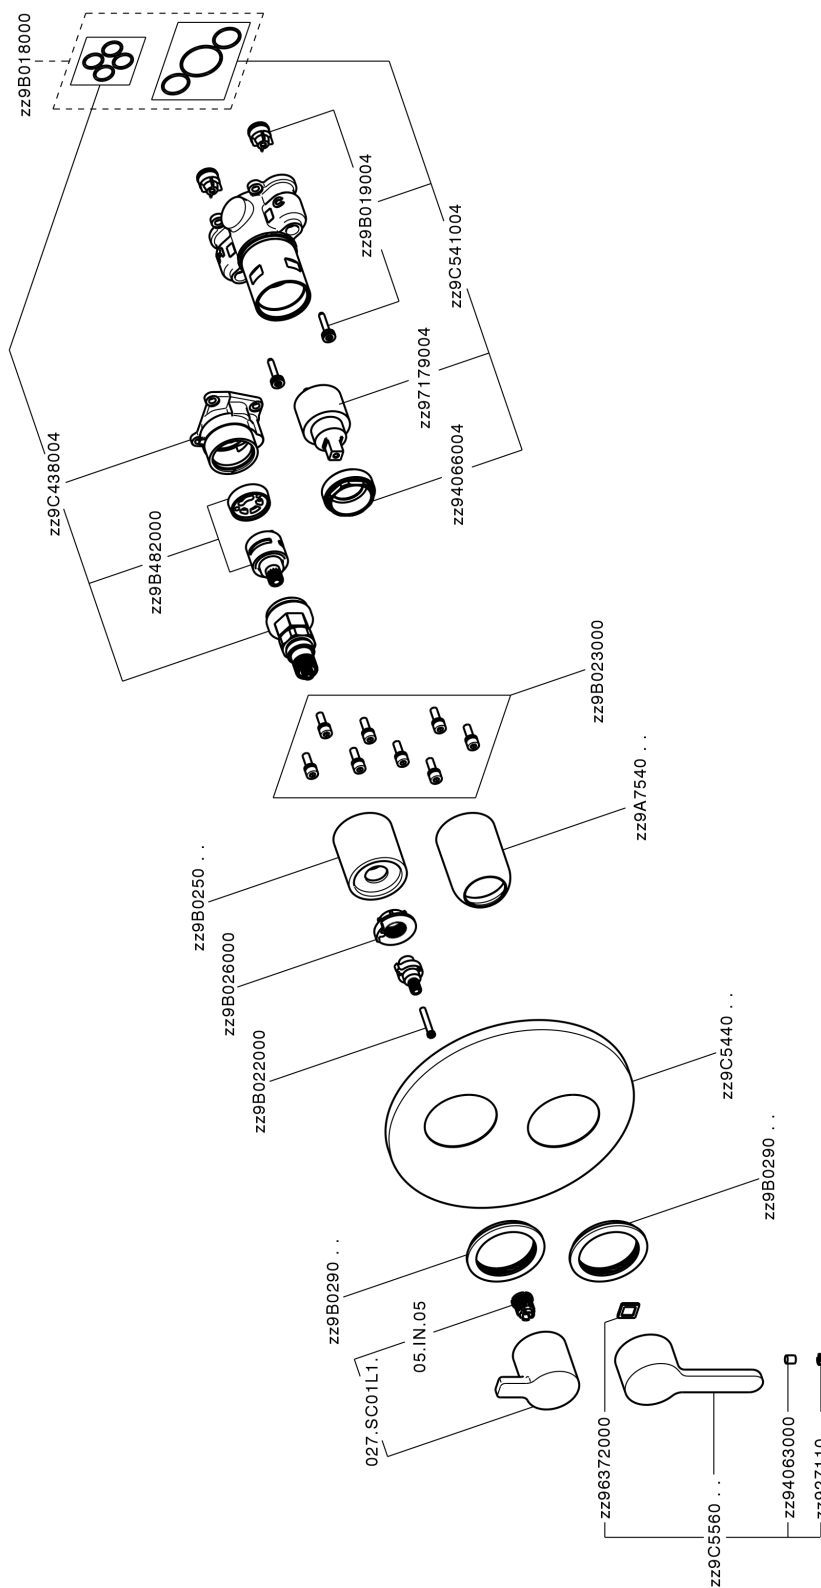

Completo Monocomando per One-Box H2_H20BM030

MODELLO **H20BM030**

Completo Monocomando per One-Box, con deviatore 2-3 uscite, profondità minima di installazione 67 mm, senza parte incasso, per art. ZB00B030-ZB00B031

FINITURE DISPONIBILI

21 21 Cromo

CARATTERISTICHE

Ricambio Cartuccia **ZZ97179000**

Cartuccia Monocomando 35 mm

Installazione **Incasso**

Parti Incasso necessarie **ZB00B031**

ZB00B030

Completo Monocomando per One-Box H2_H20BM030

H20BM030

<https://www.huberitalia.com/completo-monocomando-per-one-box-h2-h20bm030>

One-Box Universale per incasso ONE BOX_ZB00B031

MODELLO **ZB00B031**

One-Box Universale per incasso, per termostatico o monocomando 1 o 2 o 3 uscite, senza parte esterna, con silenziosi, con guarnizione per sigillatura

FINITURE DISPONIBILI

04 04 Senza Finitura

CARATTERISTICHE

Incasso **1**
 Installazione **Incasso**

Termostatico

Il Termostatico Huber è il tuo personale gestore dell'acqua che ti aiuta a gestire e controllare acqua ed energia senza sprechi.