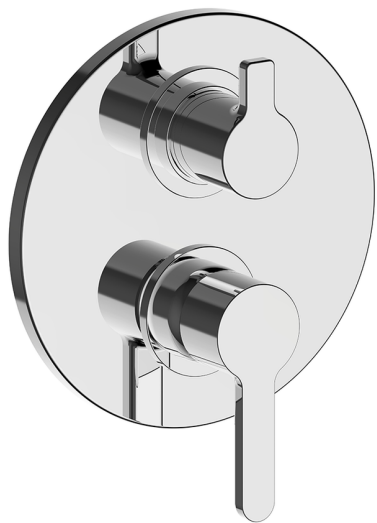

Completo Monocomando per One-Box H2_H20BM030

MODELLO **H20BM030**

Completo Monocomando per One-Box, con deviatore 2-3 uscite, profondità minima di installazione 67 mm, senza parte incasso, per art. ZB00B030-ZB00B031

FINITURE DISPONIBILI

21 21 Cromo

CARATTERISTICHE

Ricambio Cartuccia **ZZ97179000**

Cartuccia Monocomando 35 mm

Installazione **Incasso**

Parti Incasso necessarie **ZB00B031**

ZB00B030

Completo Monocomando per One-Box H2_H20BM030

H20BM030

<https://www.huberitalia.com/completo-monocomando-per-one-box-h2-h20bm030>

One-Box Universale per incasso ONE BOX_ZB00B031

MODELLO **ZB00B031**

One-Box Universale per incasso, per termostatico o monocomando 1 o 2 o 3 uscite, senza parte esterna, con silenzianti, con guarnizione per sigillatura

One-Box Universale per incasso ONE BOX_ZB00B030

MODELLO **ZB00B030**

One-Box Universale per incasso, per termostatico o monocomando 1 o 2 o 3 uscite, senza parte esterna, senza silenzianti, con guarnizione per sigillatura