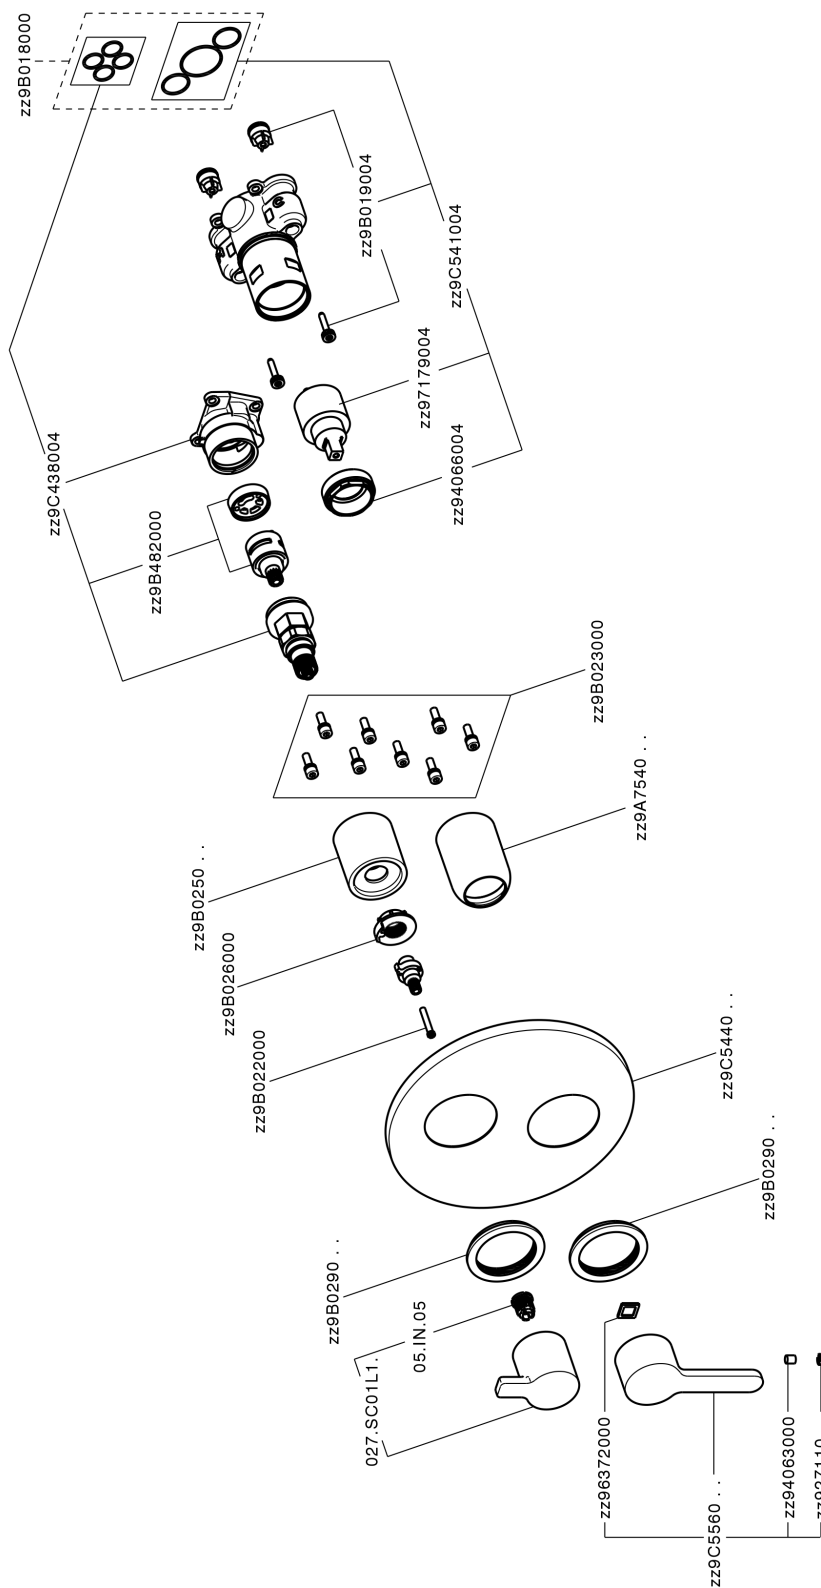

Completo Monocomando per One-Box H2_H20BM030

MODELLO **H20BM030**

Completo Monocomando per One-Box, con deviatore 2-3 uscite, profondità minima di installazione 67 mm, senza parte incasso, per art. ZB00B030-ZB00B031

FINITURE DISPONIBILI

21 21 Cromo

CARATTERISTICHE

Ricambio Cartuccia **ZZ97179000**

Cartuccia Monocomando 35 mm

Installazione **Incasso**

Parti Incasso necessarie **ZB00B031**

ZB00B030

Completo Monocomando per One-Box H2_H20BM030

H20BM030

<https://www.huberitalia.com/completo-monocomando-per-one-box-h2-h20bm030>

One-Box Universale per incasso ONE BOX_ZB00B031

MODELLO **ZB00B031**

One-Box Universale per incasso, per termostatico o monocomando 1 o 2 o 3 uscite, senza parte esterna, con silenzianti, con guarnizione per sigillatura

FINITURE DISPONIBILI

 **04** 04 Senza Finitura

CARATTERISTICHE

Incasso **1**
Installazione **Incasso**

Termostatico

Il Termostatico Huber è il tuo personale gestore dell'acqua che ti aiuta a gestire e controllare acqua ed energia senza sprechi.