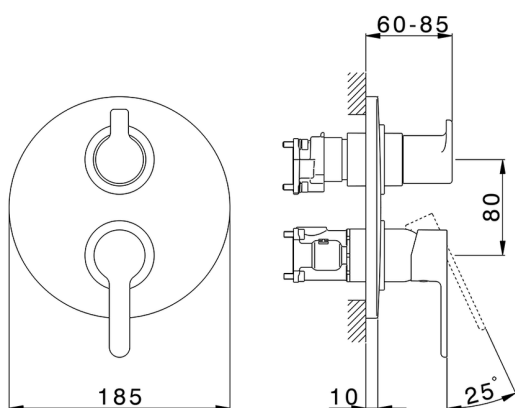

Completo Monocomando per One-Box H2_H20BM030

MODELLO **H20BM030**

Completo Monocomando per One-Box, con deviatore 2-3 uscite, profondità minima di installazione 67 mm, senza parte incasso, per art. ZB00B030-ZB00B031

FINITURE DISPONIBILI

21 21 Cromo

CARATTERISTICHE

Ricambio Cartuccia **ZZ97179000**

Cartuccia Monocomando 35 mm

Installazione **Incasso**

Parti Incasso necessarie **ZB00B031**

ZB00B030

Completo Monocomando per One-Box H2_H20BM030

H20BM030

<https://www.huberitalia.com/completo-monocomando-per-one-box-h2-h20bm030>

One-Box Universale per incasso ONE BOX_ZB00B031

MODELLO **ZB00B031**

One-Box Universale per incasso, per termostatico o monocomando 1 o 2 o 3 uscite, senza parte esterna, con silenzianti, con guarnizione per sigillatura