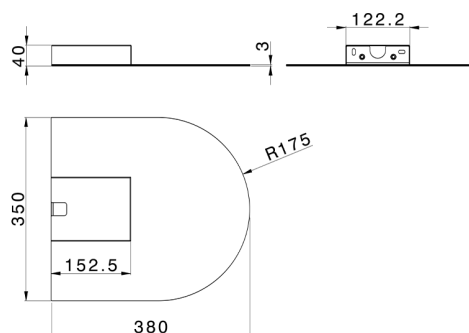

Cascata a muro ultrasottile curva ZEN_ZS129010

MODELLO **ZS129010**

Cascata a muro ultrasottile curva, acciaio inox AISI 304

FINITURE DISPONIBILI

-  **D1** D1 Inox Spazzolato
-  **40** 40 Nero Opaco
-  **4Q** 4Q Bianco Opaco
-  **D2** D2 Inox Lucido