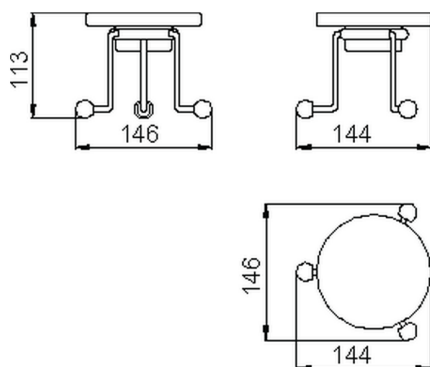

Porta sapone CROISETTE_4028.01H.

MODELLO **4028.01H.**

Porta sapone, in ceramica

FINITURE DISPONIBILI

- 
AC AC Nichel Satinato Spazzolato
- 
BA BA Vecchio Bronzo
- 
CR CR Cromo
- 
2W 2W Oro Spazzolato

CARATTERISTICHE