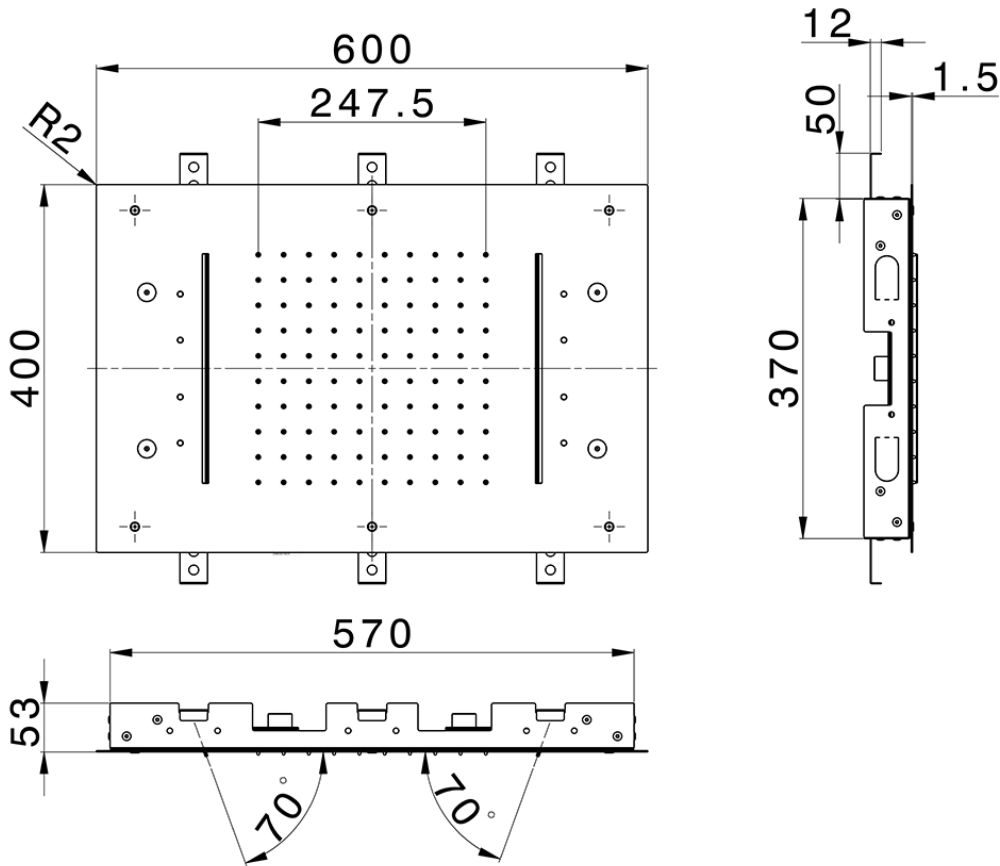

Soffione a soffitto 600x400 mm ZEN\_ZS1C0370

ZS1C0370

<https://www.huberitalia.com/soffione-a-soffitto-600x400-mm-zen-zs1c0370>

2026-05-15