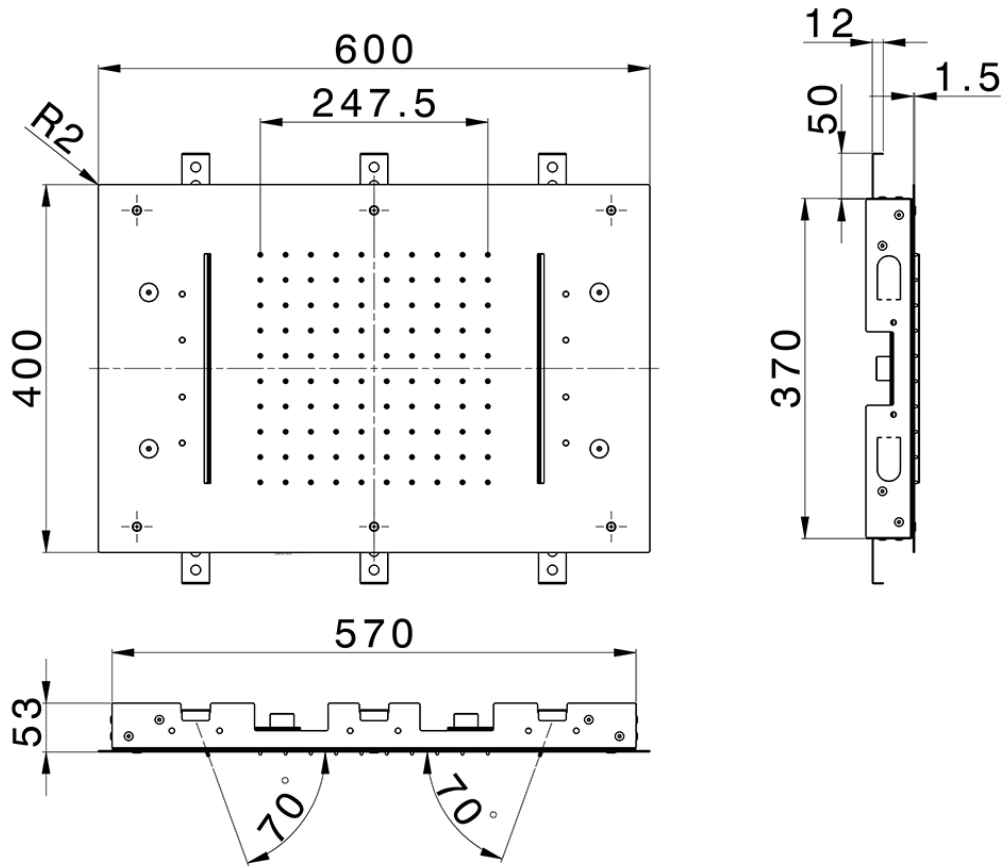

## Soffione a soffitto 600x400 mm ZEN\_ZS1C0370

ZS1C0370

<https://www.huberitalia.com/soffione-a-soffitto-600x400-mm-zen-zs1c0370>

2026-05-15