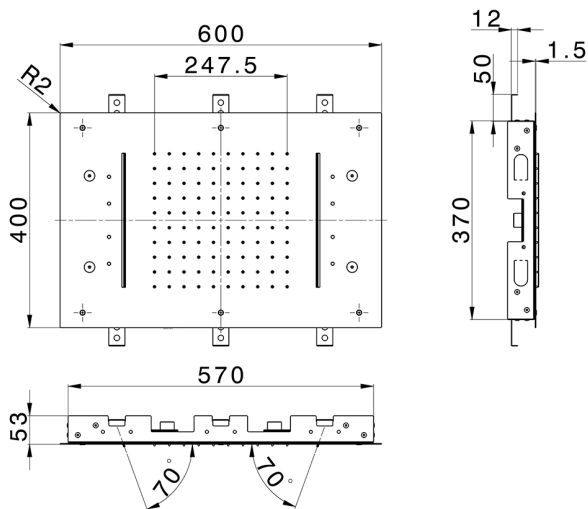

Soffione a soffitto 600x400 mm ZEN_ZS1C0370

MODELLO **ZS1C0370**

Soffione a soffitto 600x400 mm, pioggia, nebulizzazione, 2 cascate e cromoterapia, con radiocomando incluso, acciaio inox AISI 304

FINITURE DISPONIBILI

-  **D1** D1 Inox Spazzolato
-  **40** 40 Nero Opaco
-  **4Q** 4Q Bianco Opaco
-  **D2** D2 Inox Lucido

CARATTERISTICHE

2026-05-15