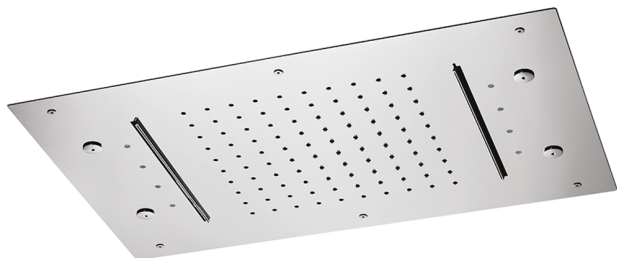

Soffione a soffitto 600x400 mm ZEN_ZS1C0370

MODELLO **ZS1C0370**

Soffione a soffitto 600x400 mm, pioggia, nebulizzazione, 2 cascate e cromoterapia, con radiocomando incluso, acciaio inox AISI 304

FINITURE DISPONIBILI

-  **D1** D1 Inox Spazzolato
-  **40** 40 Nero Opaco
-  **4Q** 4Q Bianco Opaco
-  **D2** D2 Inox Lucido

CARATTERISTICHE

2026-05-15