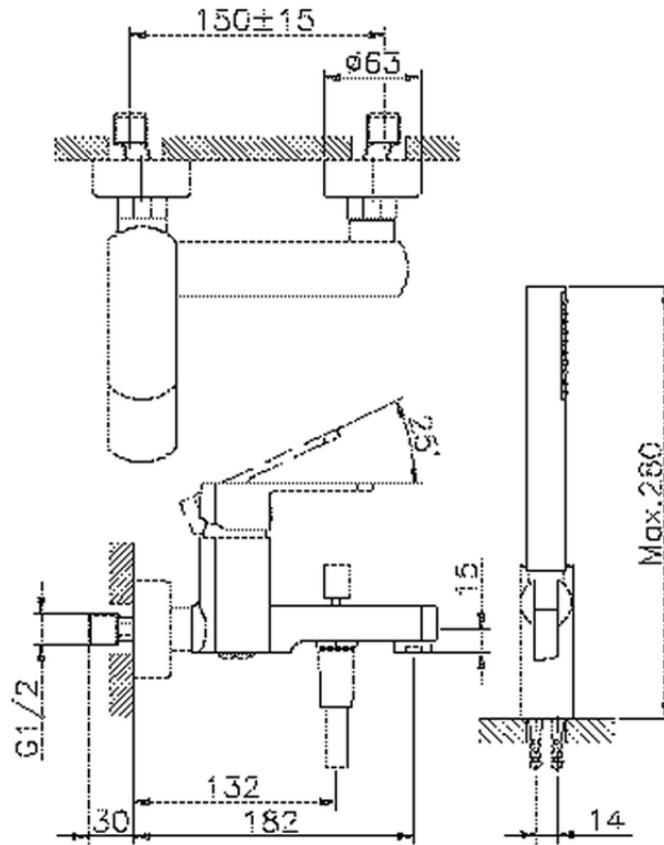

## Miscelatore monocomando vasca completo DADO\_DD000120

DD000120

<https://www.huberitalia.com/miscelatore-monocomando-vasca-completo-dado-dd000120>

2025-05-01