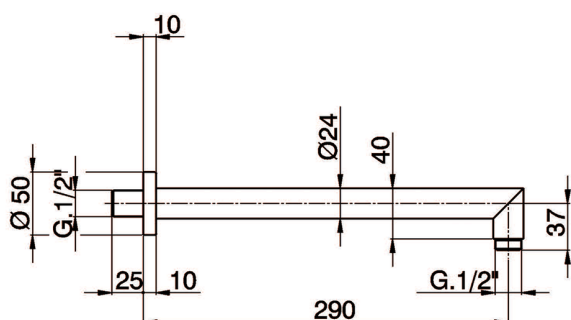

Braccio doccia SHOWER_SS013243

MODELLO **SS013243**

Braccio doccia, L.290 mm

FINITURE DISPONIBILI

- 
21 21 Cromo
- 
2A 2A Nichel Satinato Spazzolato
- 
2B 2B Nichel Lucido
- 
2F 2F Nichel Spazzolato
- 
40 40 Nero Opaco
- 
4Q 4Q Bianco Opaco
- 
2P 2P Oro Rosa