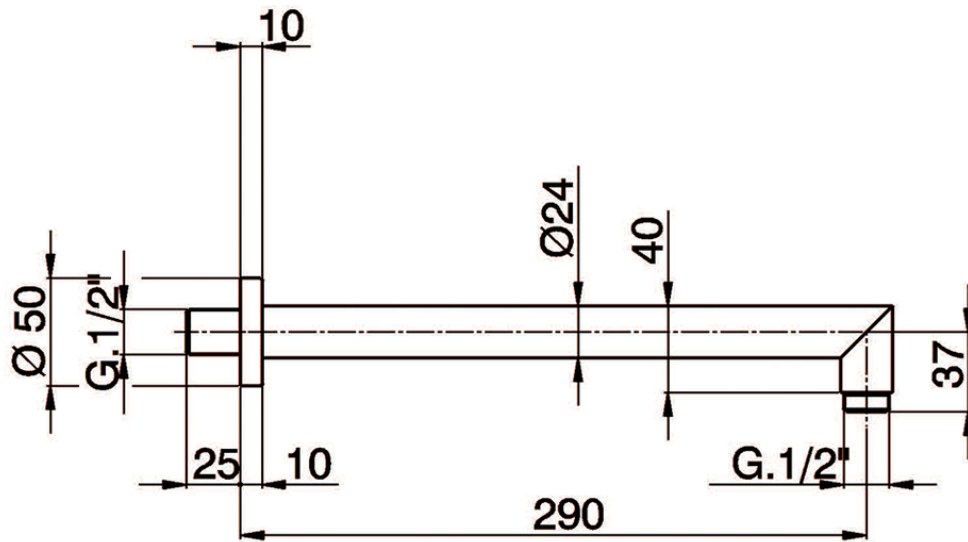

Braccio doccia SHOWER_SS013243

SS013243

<https://www.huberitalia.com/braccio-doccia-shower-ss013243>

2026-07-01