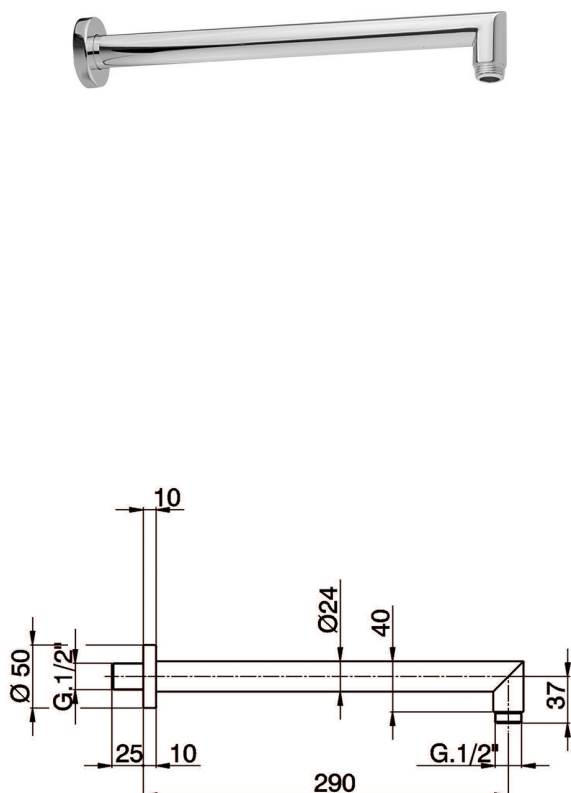

## Braccio doccia SHOWER\_SS013243

MODELLO **SS013243**

Braccio doccia, L.290 mm

FINITURE DISPONIBILI

-  **21** 21 Cromo
-  **2A** 2A Nichel Satinato Spazzolato
-  **2B** 2B Nichel Lucido
-  **2F** 2F Nichel Spazzolato
-  **40** 40 Nero Opaco
-  **4Q** 4Q Bianco Opaco
-  **2P** 2P Oro Rosa