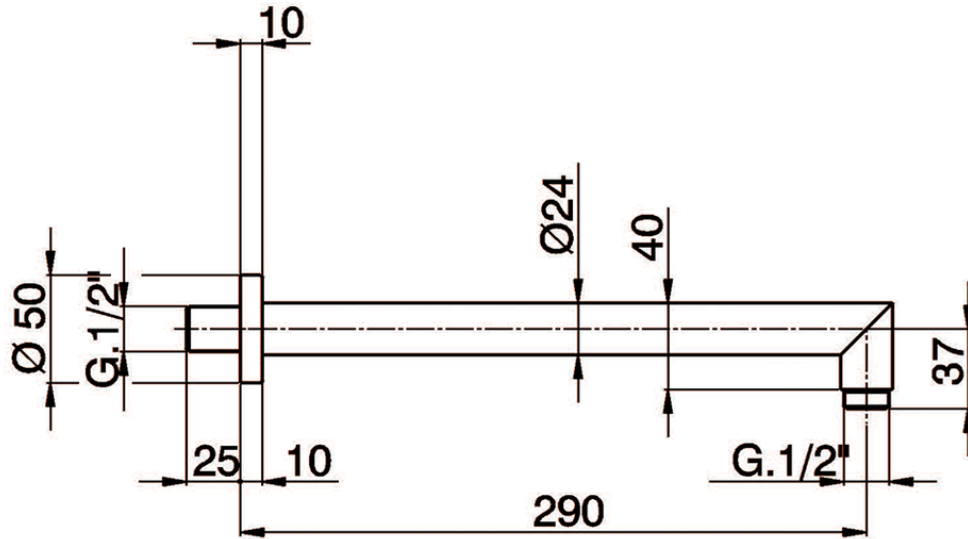

Braccio doccia SHOWER_SS013243

SS013243

<https://www.huberitalia.com/braccio-doccia-shower-ss013243>

2026-06-21