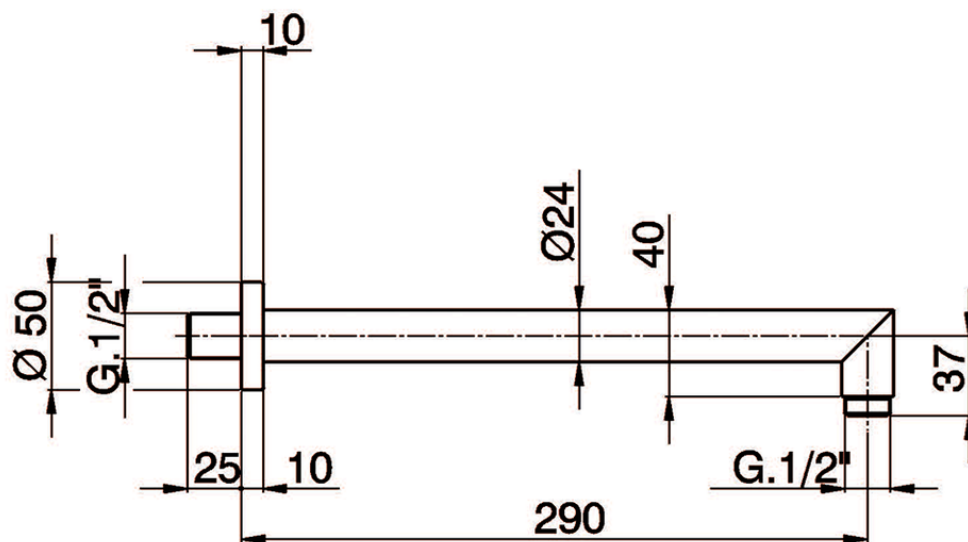

## Braccio doccia SHOWER\_SS013243

SS013243

<https://www.huberitalia.com/braccio-doccia-shower-ss013243>

2026-06-17