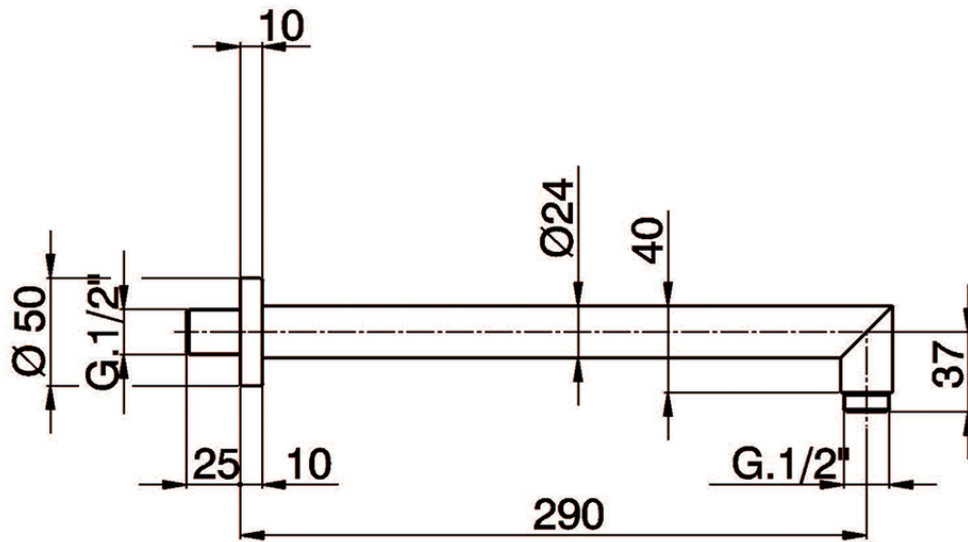

Braccio doccia SHOWER\_SS013243

SS013243

<https://www.huberitalia.com/braccio-doccia-shower-ss013243>

2026-06-21