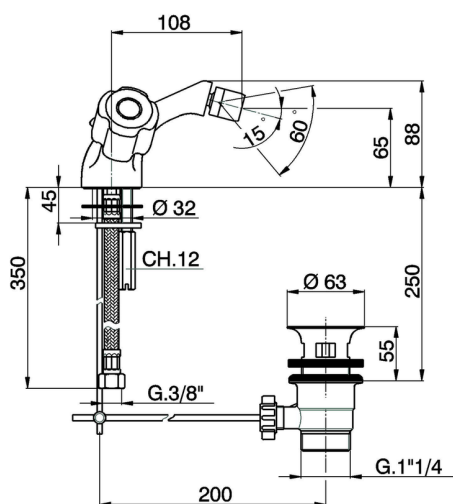

Miscelatore bidet EVA_EV000558

MODELLO **EV000558**

Miscelatore bidet, con scarico automatico 1"1/4, flex inox G.3/8", senza maniglie

FINITURE DISPONIBILI

CARATTERISTICHE

2026-06-28