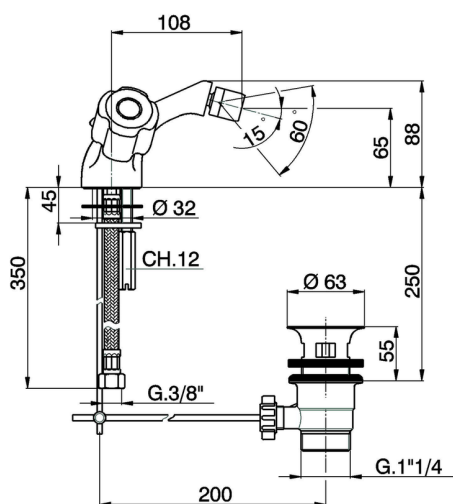

Miscelatore bidet EVA_EV000558

MODELLO **EV000558**

Miscelatore bidet, con scarico automatico 1"1/4, flex inox G.3/8", senza maniglie

FINITURE DISPONIBILI

CARATTERISTICHE

2026-04-17